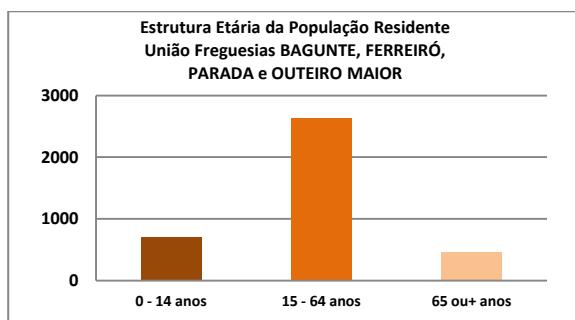

União das Freguesias de Bagunte, Ferreiró, Outeiro Maior e Parada

Principais Indicadores Sociodemográficos da Freguesia em 2011

(Fonte: INE, Censos de 2011)

População Residente

Total	% do Concelho	Homens	Mulheres
2848	3,6%	1404	1444

Famílias Clássicas, Edifícios e Alojamentos Clássicos

Famílias	Edifícios	Alojamentos
833	944	995

Área e Densidade Populacional

Área (Km ²)	21,9Km²
Densidade Populacional (Hab./ Km ²)	130,3 Hab/ Km²

Estrutura Etária da População Residente