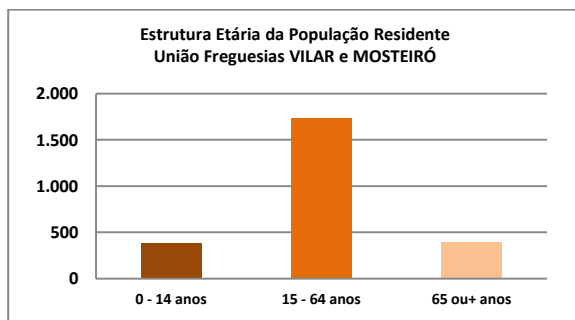

União das Freguesias de Vilar e Mosteiró

Principais Indicadores Sociodemográficos da Freguesia em 2011

(Fonte: INE, Censos de 2011)

População Residente

Total	% do Concelho	Homens	Mulheres
2569	3,2%	1252	1317

Famílias Clássicas, Edifícios e Alojamentos Clássicos

Famílias	Edifícios	Alojamentos
875	857	1042

Área e Densidade Populacional

Área (Km ²)	7,3Km ²
Densidade Populacional (Hab./ Km ²)	350,5 Hab/ Km ²

Estrutura Etária da População Residente

- Índice de Dependência: 44,4
- Índice de Envelhecimento: 101,0

População Residente Empregada e Desempregada

População Ativa	1206
População Empregada	1059
População Desempregada	147

Taxas de Atividade e de Desemprego