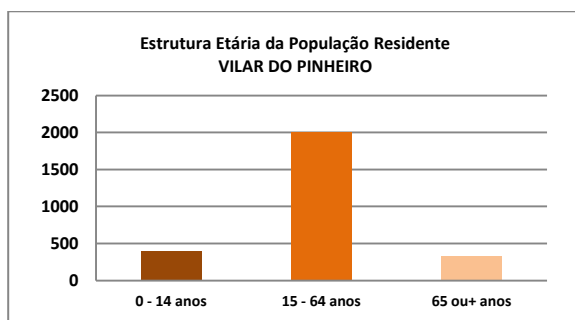

VILAR DE PINHEIRO

Principais Indicadores Sociodemográficos da Freguesia em 2011

(Fonte: INE, Censos de 2011)

População Residente

Total	% do Concelho	Homens	Mulheres
2537	3,2%	1233	1304

Famílias Clássicas, Edifícios e Alojamentos Clássicos

Famílias	Edifícios	Alojamentos
883	818	1083

Área e Densidade Populacional

Área (Km ²)	3,8Km²
Densidade Populacional (Hab./ Km ²)	671,2 Hab/ Km²

Estrutura Etária da População Residente

- Índice de Dependência: 36,3
- Índice de Envelhecimento: 82,4