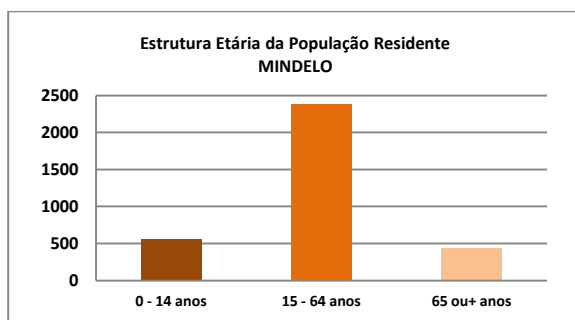

MINDELO

Principais Indicadores Sociodemográficos da Freguesia em 2011

(Fonte: INE, Censos de 2011)

População Residente

Total	% do Concelho	Homens	Mulheres
3491	4,4%	1646	1845

Famílias Clássicas, Edifícios e Alojamentos Clássicos

Famílias	Edifícios	Alojamentos
1266	1640	2478

Área e Densidade Populacional

Área (Km ²)	5,7Km²
Densidade Populacional (Hab./ Km ²)	608,2 Hab/ Km²

Estrutura Etária da População Residente

- Índice de Dependência: 41,4
- Índice de Envelhecimento: 78,3