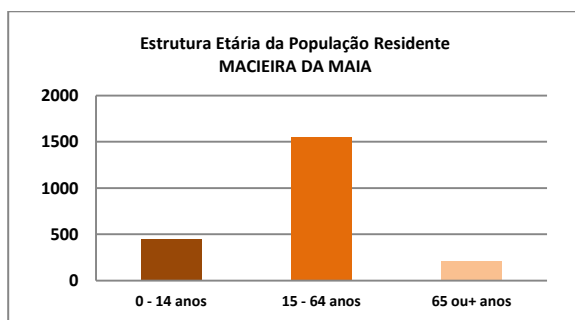

Estrutura Etária da População Residente

- Índice de Dependência: 42,6
- Índice de Envelhecimento: 47,2