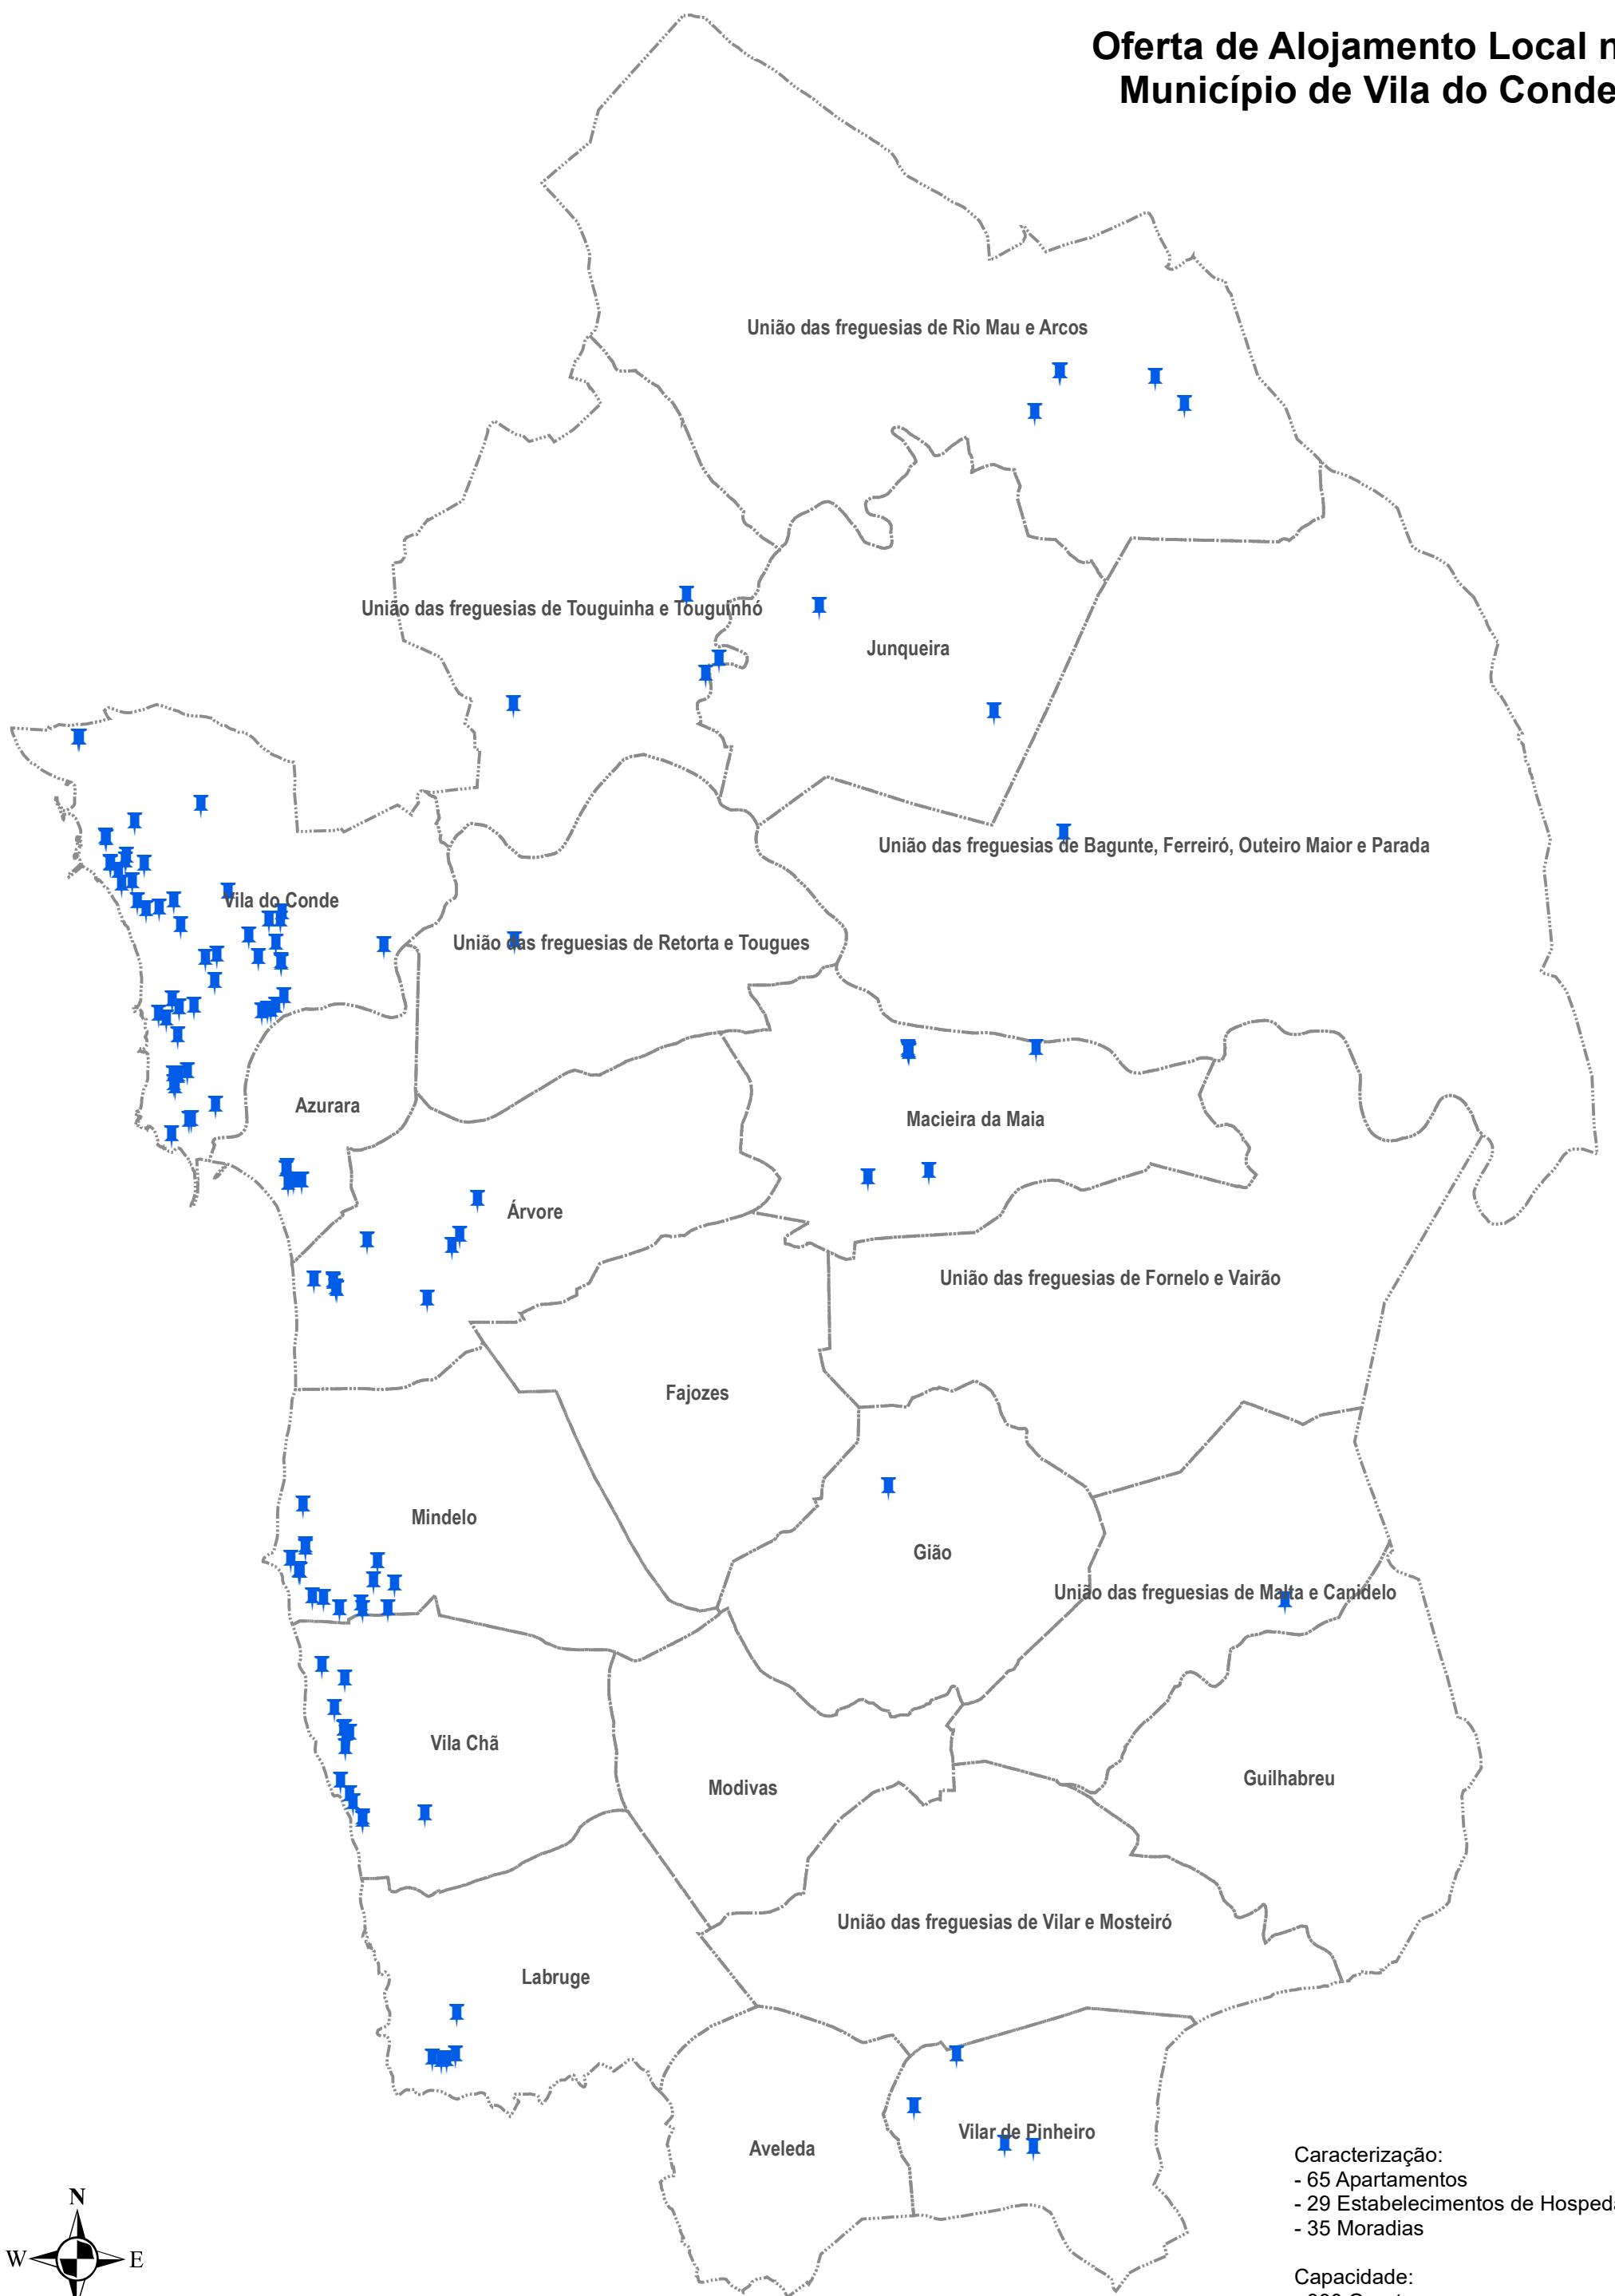

Oferta de Alojamento Local no Município de Vila do Conde

Caracterização:
- 65 Apartamentos
- 29 Estabelecimentos de Hospedagem
- 35 Moradias

Capacidade:
- 390 Quartos
- 611 Camas
- 906 (capacidade de utentes)

0 0,5 1 Kilometro