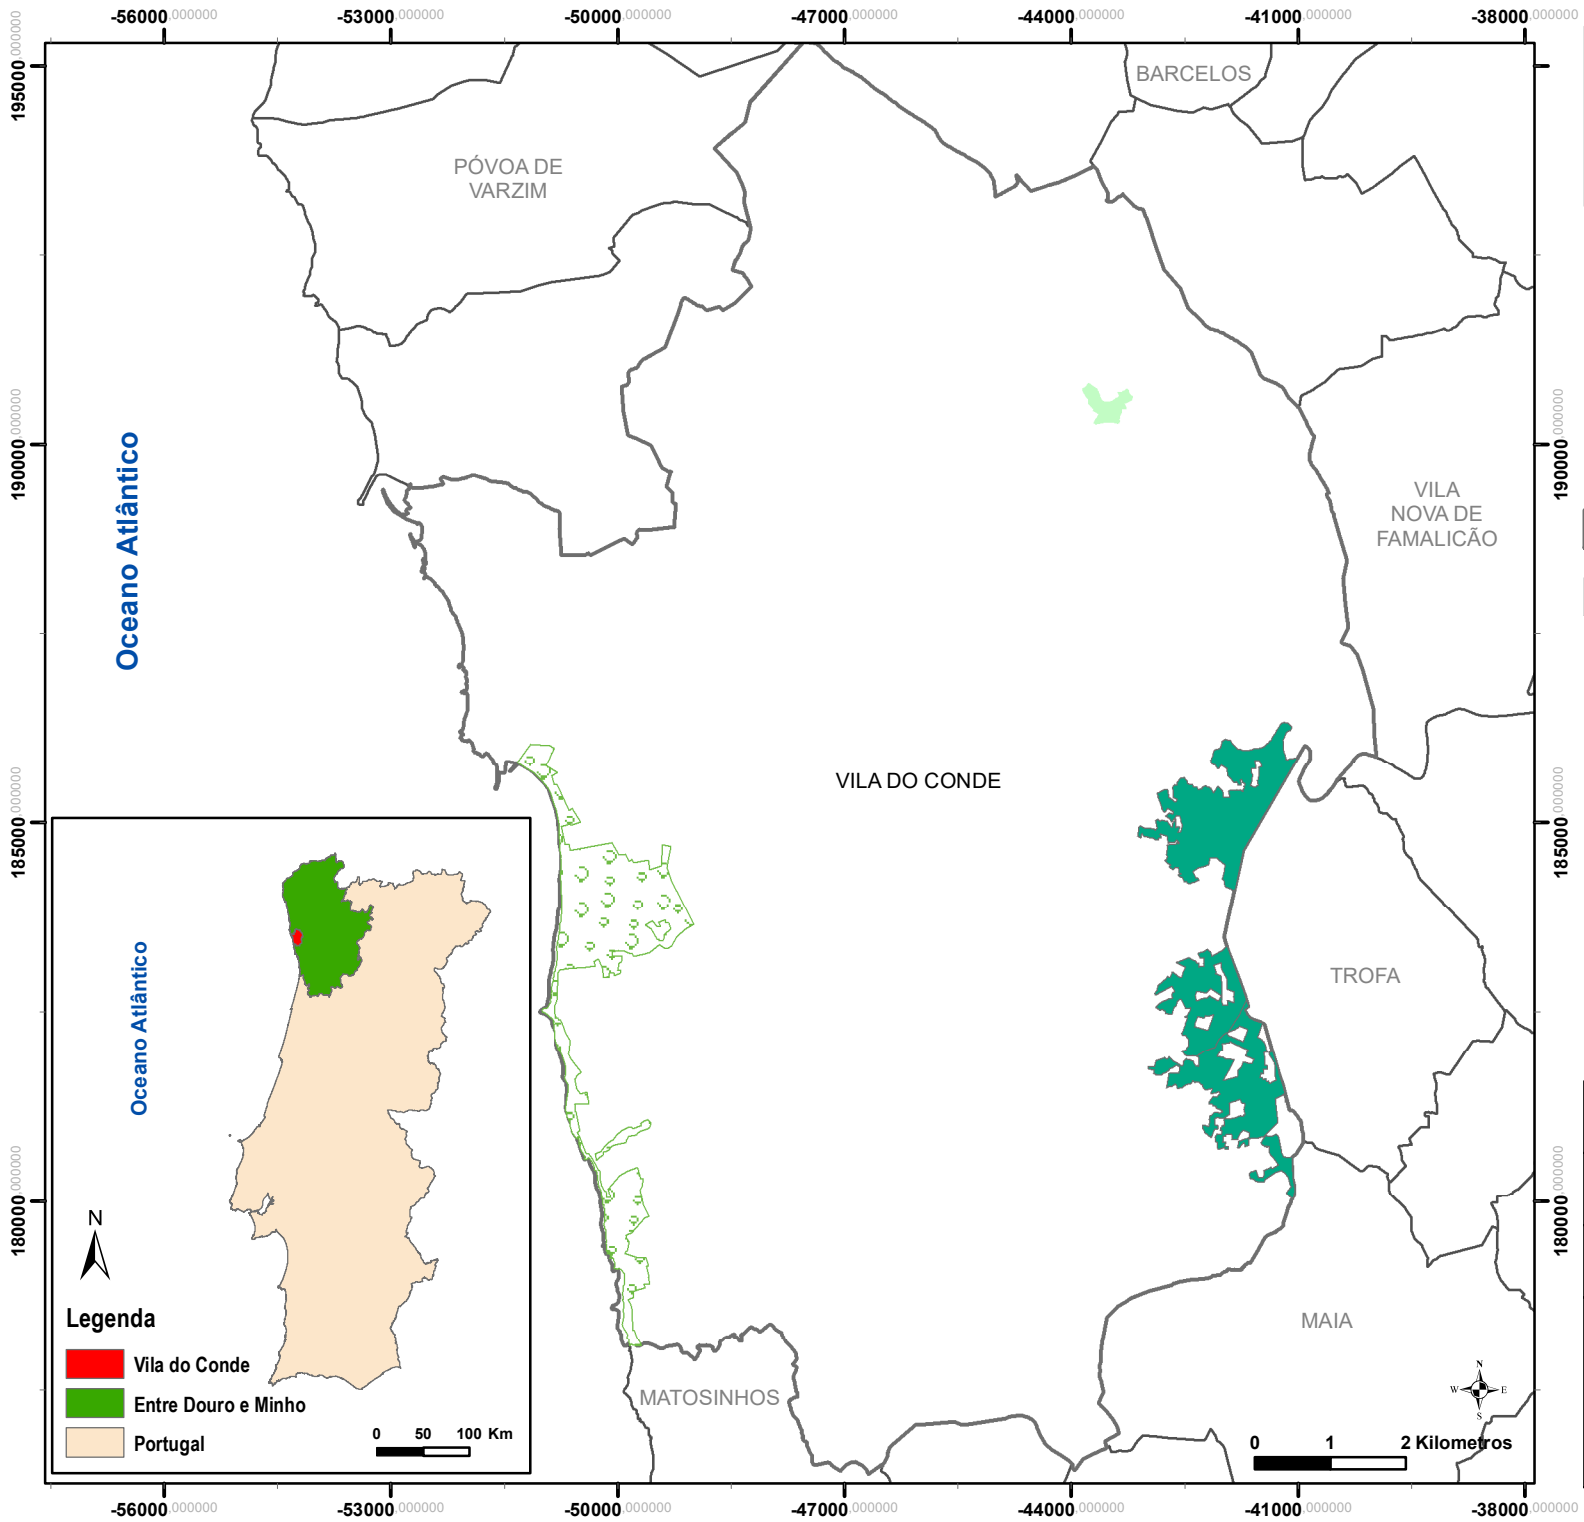

# Reabilitação de Povoações e Habitats florestais

## Legenda

- C.A.O.P. (V. 2018)
- Municípios vizinhos
- Espaços florestais com forte presença de invasoras lenhosas
- Cidade de Bagunte
- Área de Paisagem Protegida do Litoral de Vila do Conde

## Legenda

- Vila do Conde
- Entre Douro e Minho
- Portugal

Projeção Cartográfica: PT-TM06/ETRS89

Fonte: Câmara Municipal de Vila do Conde

Data de Elaboração: março 2020

Vila do Conde  
Câmara Municipal

Mapa nº 22