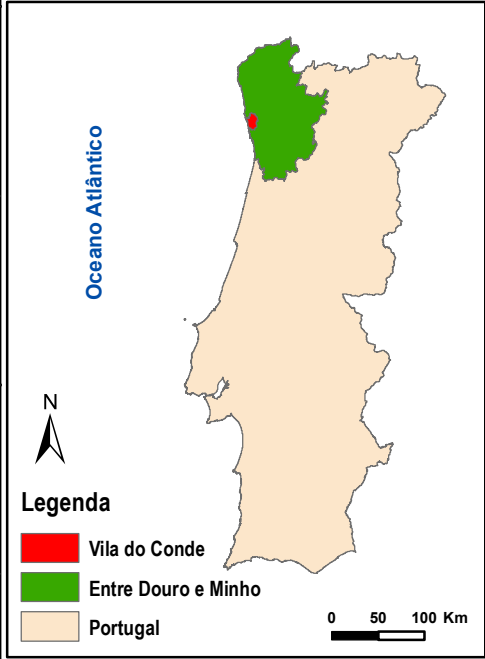

## Legenda

- C.A.O.P. (V. 2018)
- Municípios vizinhos
- Espaços florestais com forte presença de invasoras lenhosas
- Cidade de Bagunte
- Área de Paisagem Protegida do Litoral de Vila do Conde

## Legenda

- Vila do Conde
- Entre Douro e Minho
- Portugal

Projeção Cartográfica: PT-TM06/ETRS89

Fonte: Câmara Municipal de Vila do Conde

Data de Elaboração: março 2020

Vila do Conde  
Câmara Municipal

Mapa nº 22