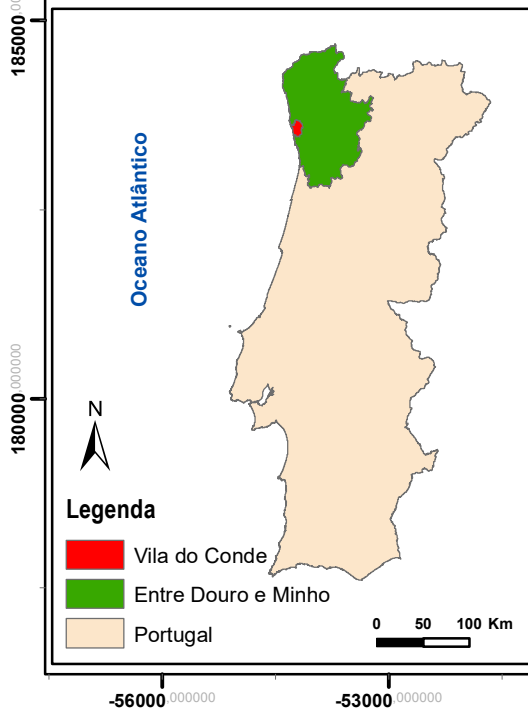

Programa de ação RDFCI 2029

Legenda

-  C.A.O.P. - 2018
-  Municípios vizinhos

Rede viária florestal

-  Rede viária complementar
manutenção, 5 km

Oceano Atlântico

Oceano Atlântico

Legenda

-  Vila do Conde
-  Entre Douro e Minho
-  Portugal

Projeção Cartográfica: PT-TM06/ETRS89

Fonte: Câmara Municipal de Vila do Conde

Data de Elaboração: março 2020

Vila do Conde
Câmara Municipal

Mapa nº 16