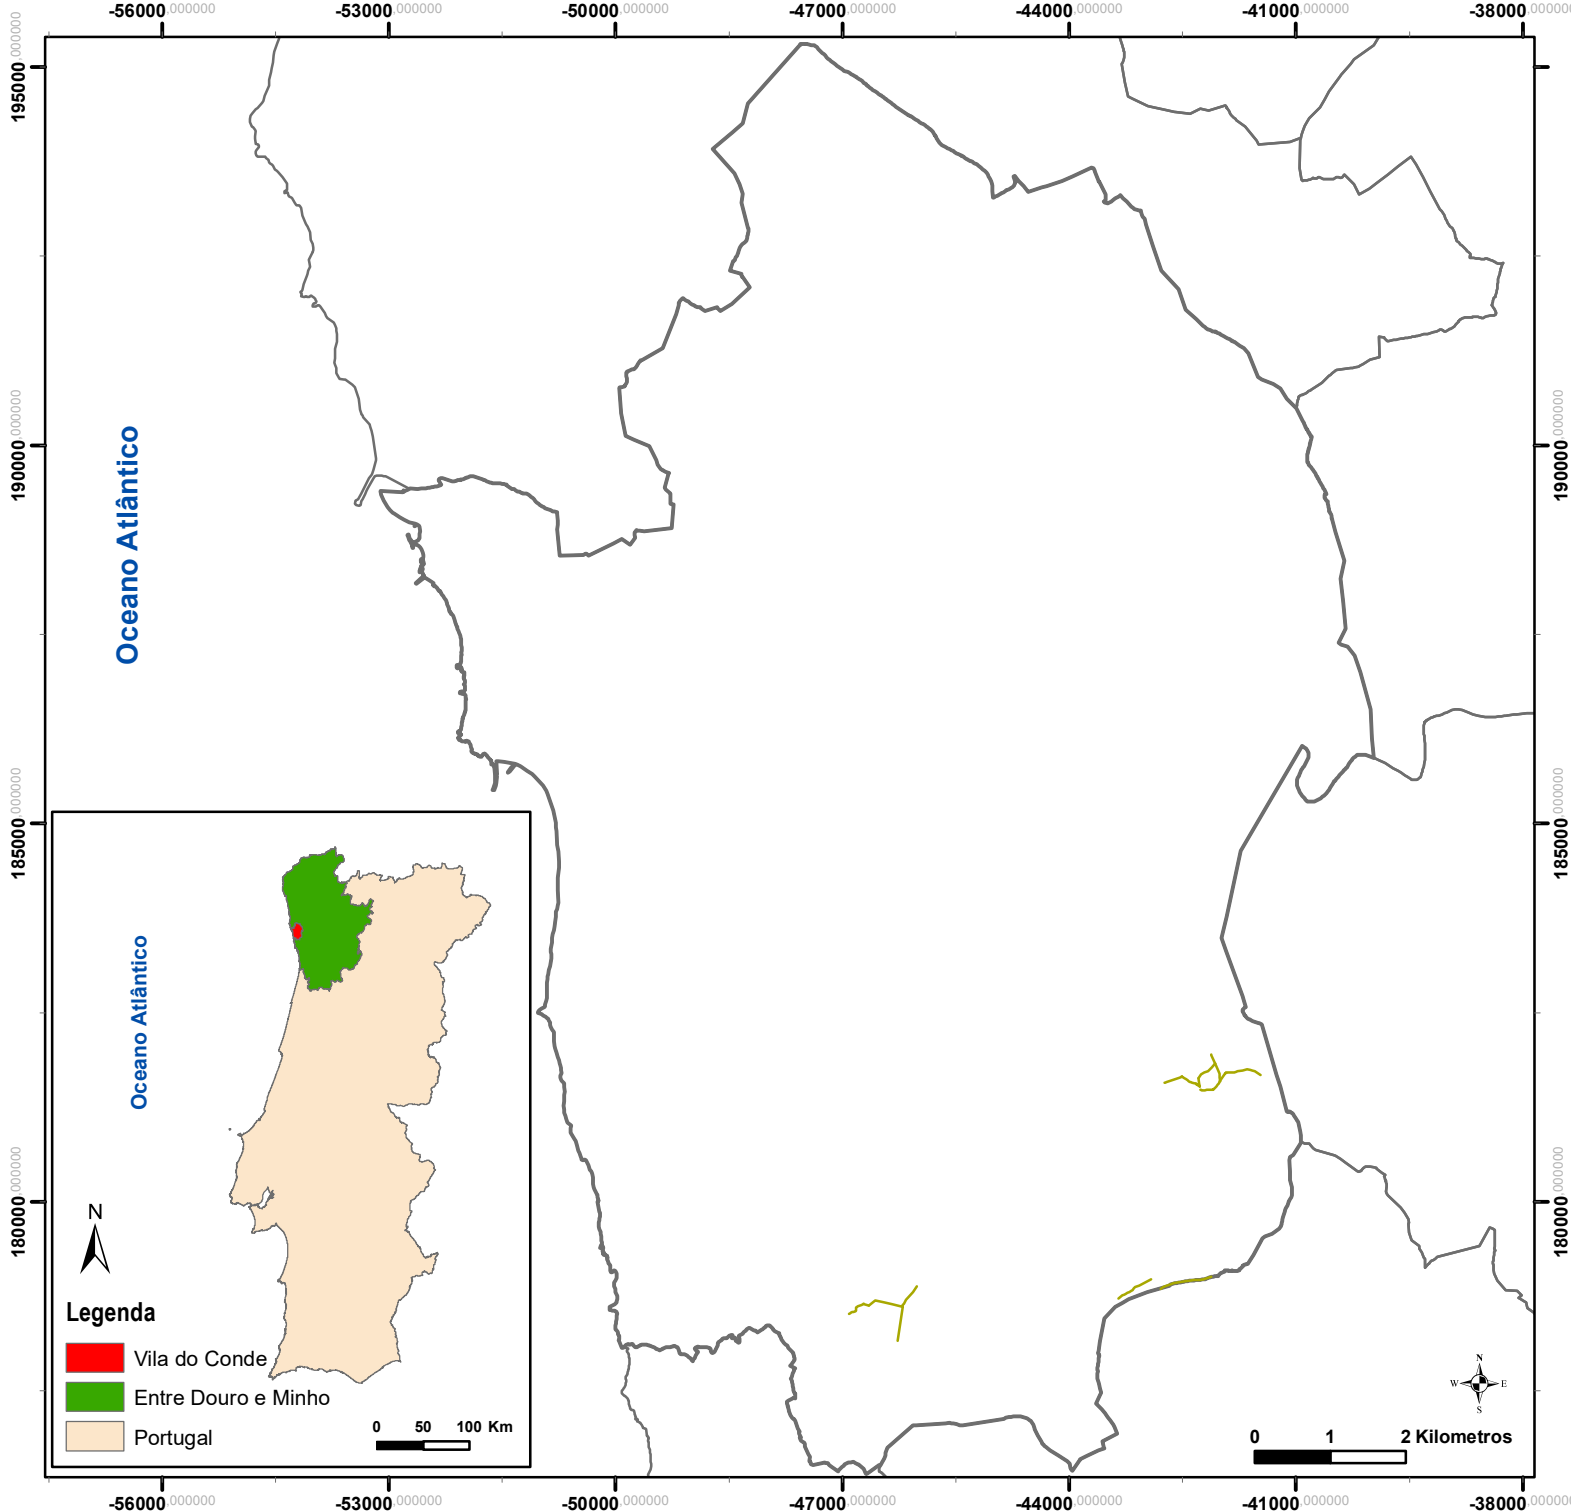

Programa de ação RDFCI 2029

Legenda

-  C.A.O.P. - 2018
-  Municípios vizinhos

Rede viária florestal

-  Rede viária complementar
manutenção, 5 km

Oceano Atlântico

Oceano Atlântico

Legenda

-  Vila do Conde
-  Entre Douro e Minho
-  Portugal

Projeção Cartográfica: PT-TM06/ETRS89

Fonte: Câmara Municipal de Vila do Conde

Data de Elaboração: março 2020

Vila do Conde
Câmara Municipal

Mapa nº 16