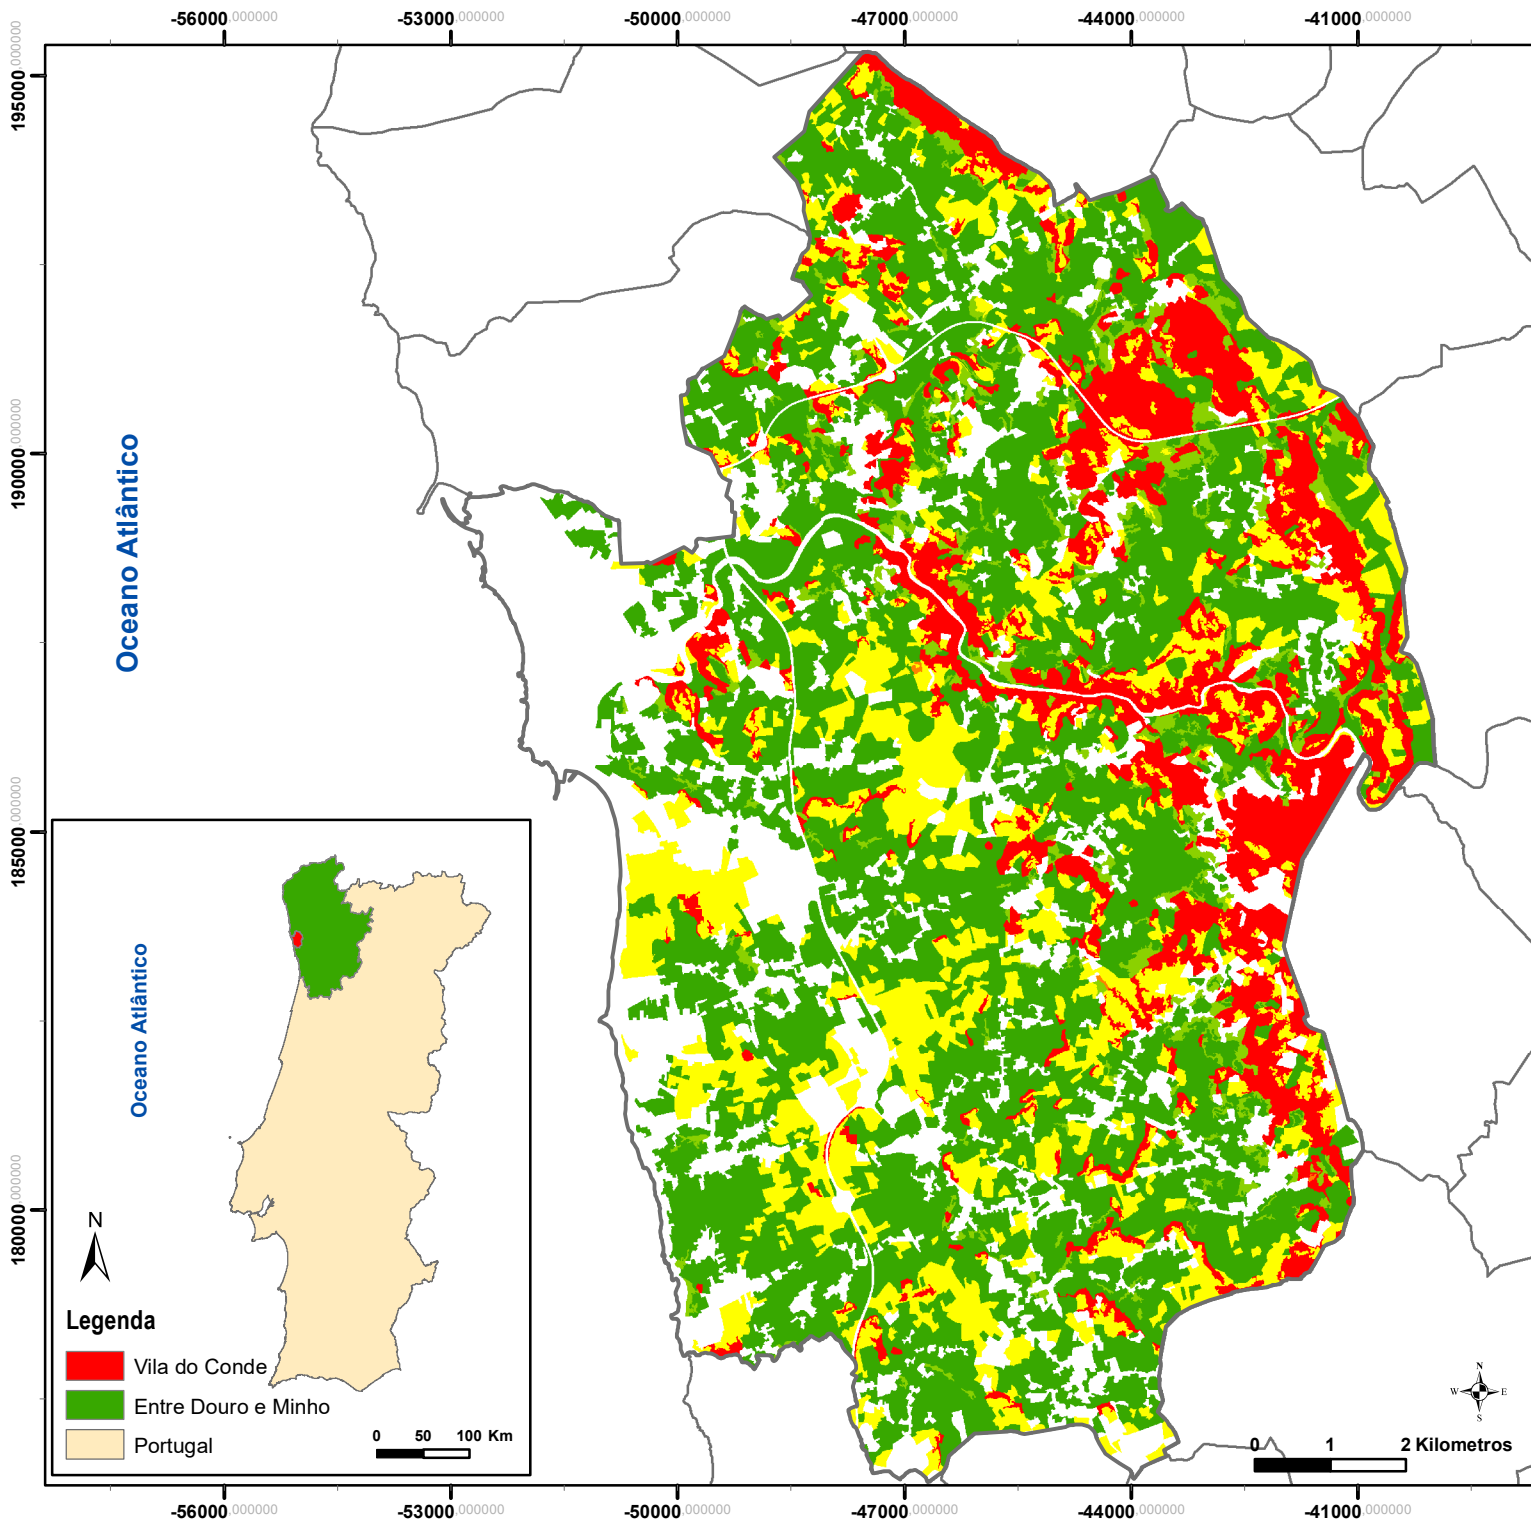

# Perigosidade de Incêndio Florestal

## Legenda

- C.A.O.P. - 2018
- Municípios vizinhos

## Classes de perigosidade

- Muito baixa
- Baixa
- Média
- Alta
- Muito alta

Projeção Cartográfica: PT-TM06/ETRS89

Fonte: Câmara Municipal de Vila do Conde

Data de Elaboração: março 2020

Mapa nº 2