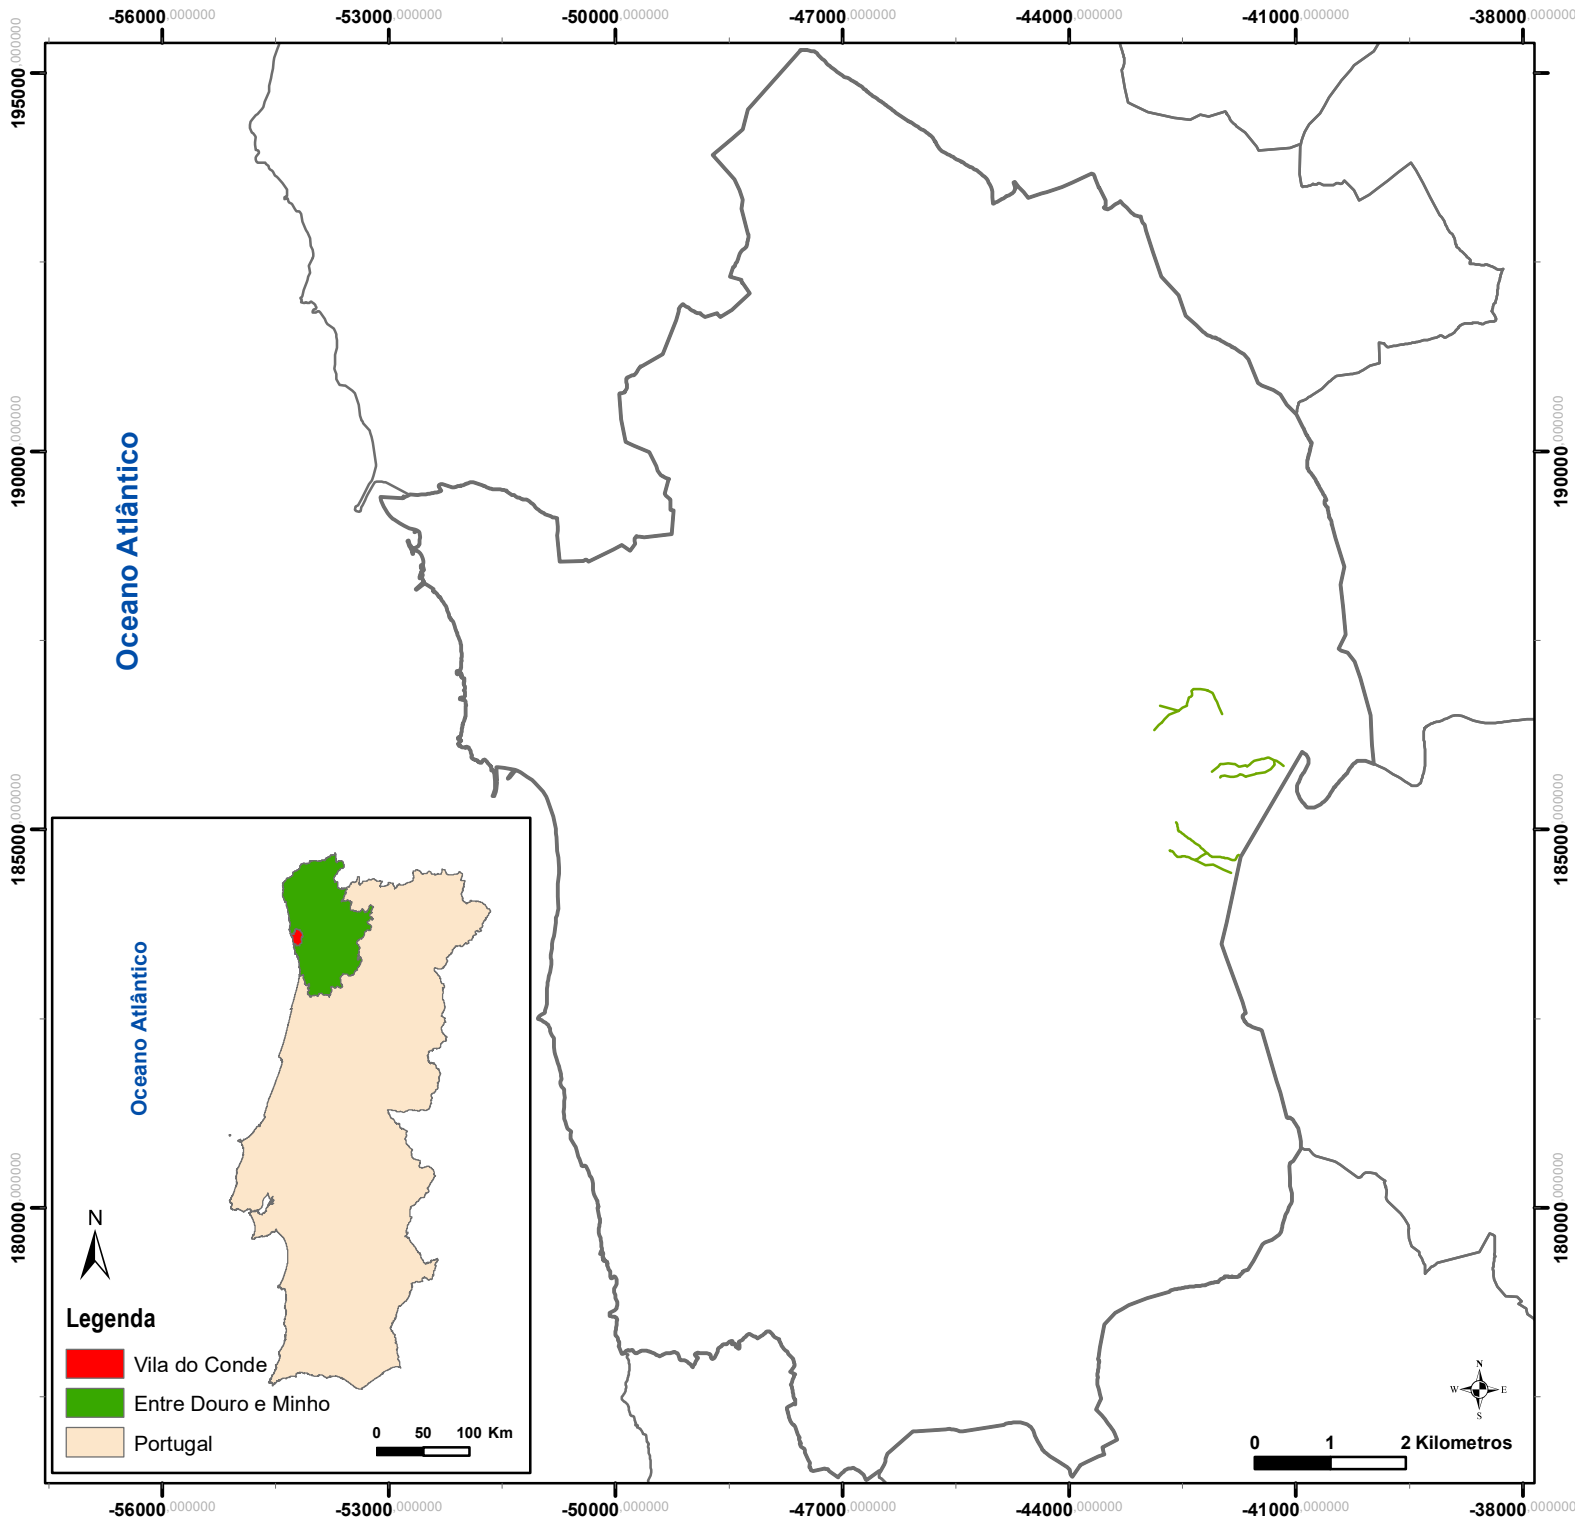

Programa de ação RDFCI 2023

Legenda

-  C.A.O.P. - 2018
-  Municípios vizinhos

Rede viária florestal

-  Rede viária complementar
manutenção, 5,7 km

Oceano Atlântico

Oceano Atlântico

Legenda

-  Vila do Conde
-  Entre Douro e Minho
-  Portugal

0 50 100 Km

0 1 2 Kilómetros

Projeção Cartográfica: PT-TM06/ETRS89

Fonte: Câmara Municipal de Vila do Conde

Data de Elaboração: março 2020

Vila do Conde
Câmara Municipal

Mapa nº 10