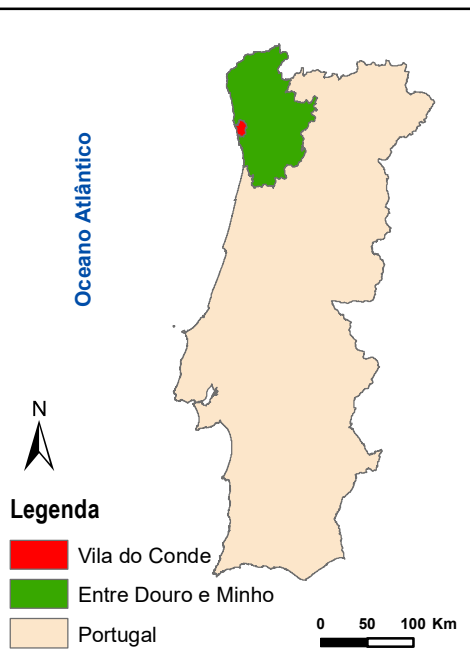

Programa de ação RDFCI 2023

Legenda

-  C.A.O.P. - 2018
-  Municípios vizinhos

Rede viária florestal

-  Rede viária complementar
manutenção, 5,7 km

Oceano Atlântico

Oceano Atlântico

Legenda

-  Vila do Conde
-  Entre Douro e Minho
-  Portugal

0 50 100 Km

0 1 2 Kilómetros

Projeção Cartográfica: PT-TM06/ETRS89

Fonte: Câmara Municipal de Vila do Conde

Data de Elaboração: março 2020

Vila do Conde
Câmara Municipal

Mapa nº 10