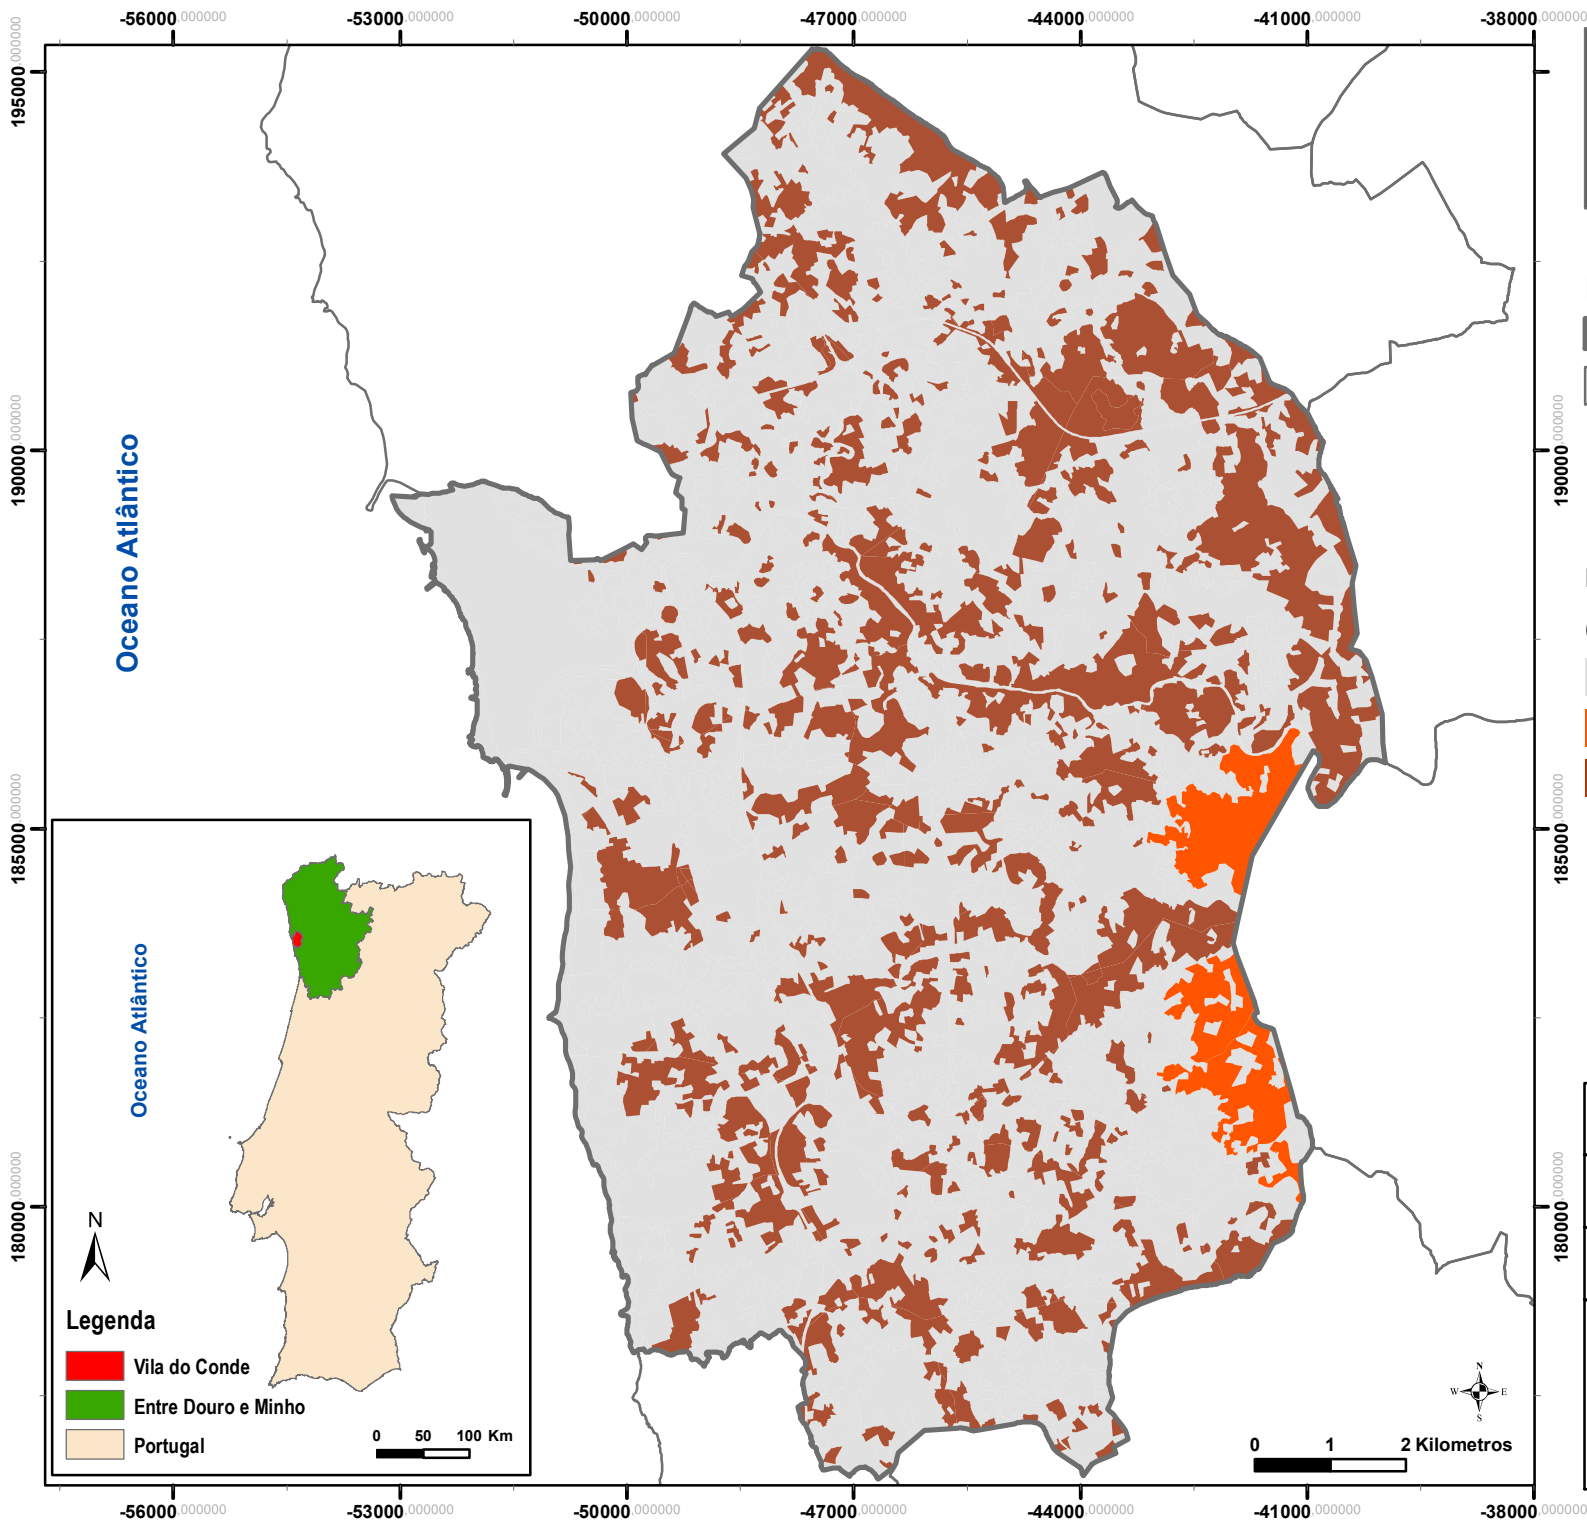

Combustíveis Florestais

Legenda

- C.A.O.P. - 2018
- Municípios vizinhos

Modelos de combustíveis

(Modelo Northern Forest Fire Laboratory)

- 0
- 4
- 5

Projecção Cartográfica: PT-TM06/ETRS89

Fonte: Câmara Municipal de Vila do Conde

Data de Elaboração: março 2020

Vila do Conde
Câmara Municipal

Mapa nº 1

Oceano Atlântico

0 1 2 Kilómetros

Legenda

- Vila do Conde
- Entre Douro e Minho
- Portugal

0 50 100 Km

-56000.000000 -53000.000000 -50000.000000 -47000.000000 -44000.000000 -41000.000000 -38000.000000

195000.000000 190000.000000 185000.000000 180000.000000