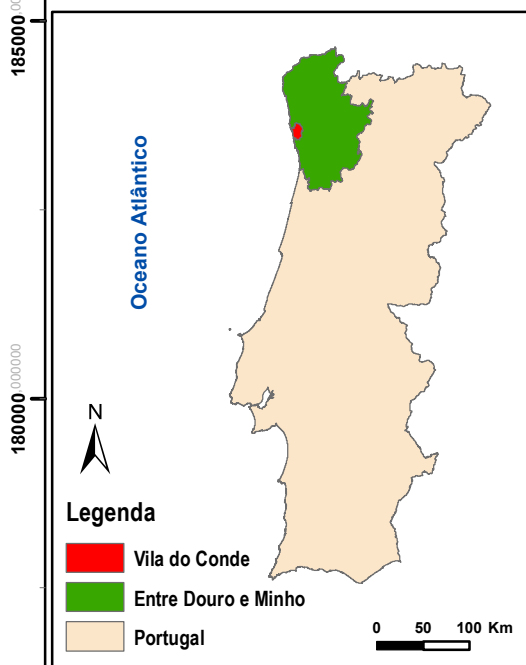

Data de Elaboração: março 2020

Vila do Conde
Câmara Municipal

Mapa nº 1

Oceano Atlântico

0 1 2 Kilómetros

Legenda

- Vila do Conde
- Entre Douro e Minho
- Portugal

0 50 100 Km