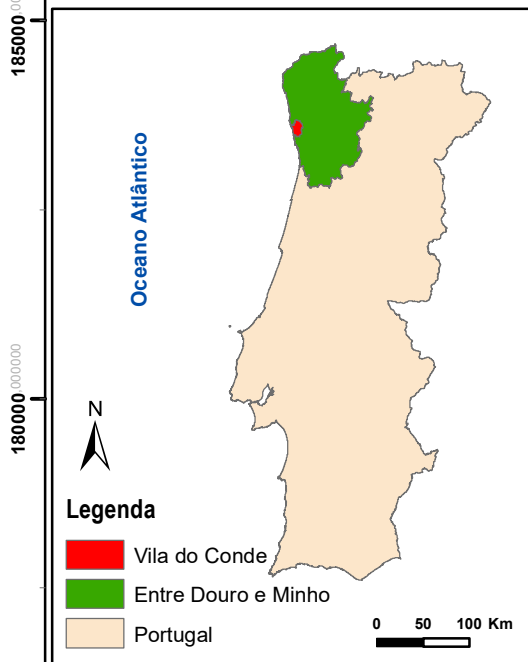

## Legenda

-  C.A.O.P. - 2018
-  Municípios vizinhos

## Legenda

-  Vila do Conde
-  Entre Douro e Minho
-  Portugal

0 50 100 Km

0 1 2 Kilómetros

Projeção Cartográfica: PT-TM06/ETRS89

Fonte: Câmara Municipal de Vila do Conde

Data de Elaboração: março 2020

Vila do Conde  
Câmara Municipal

Mapa nº 13