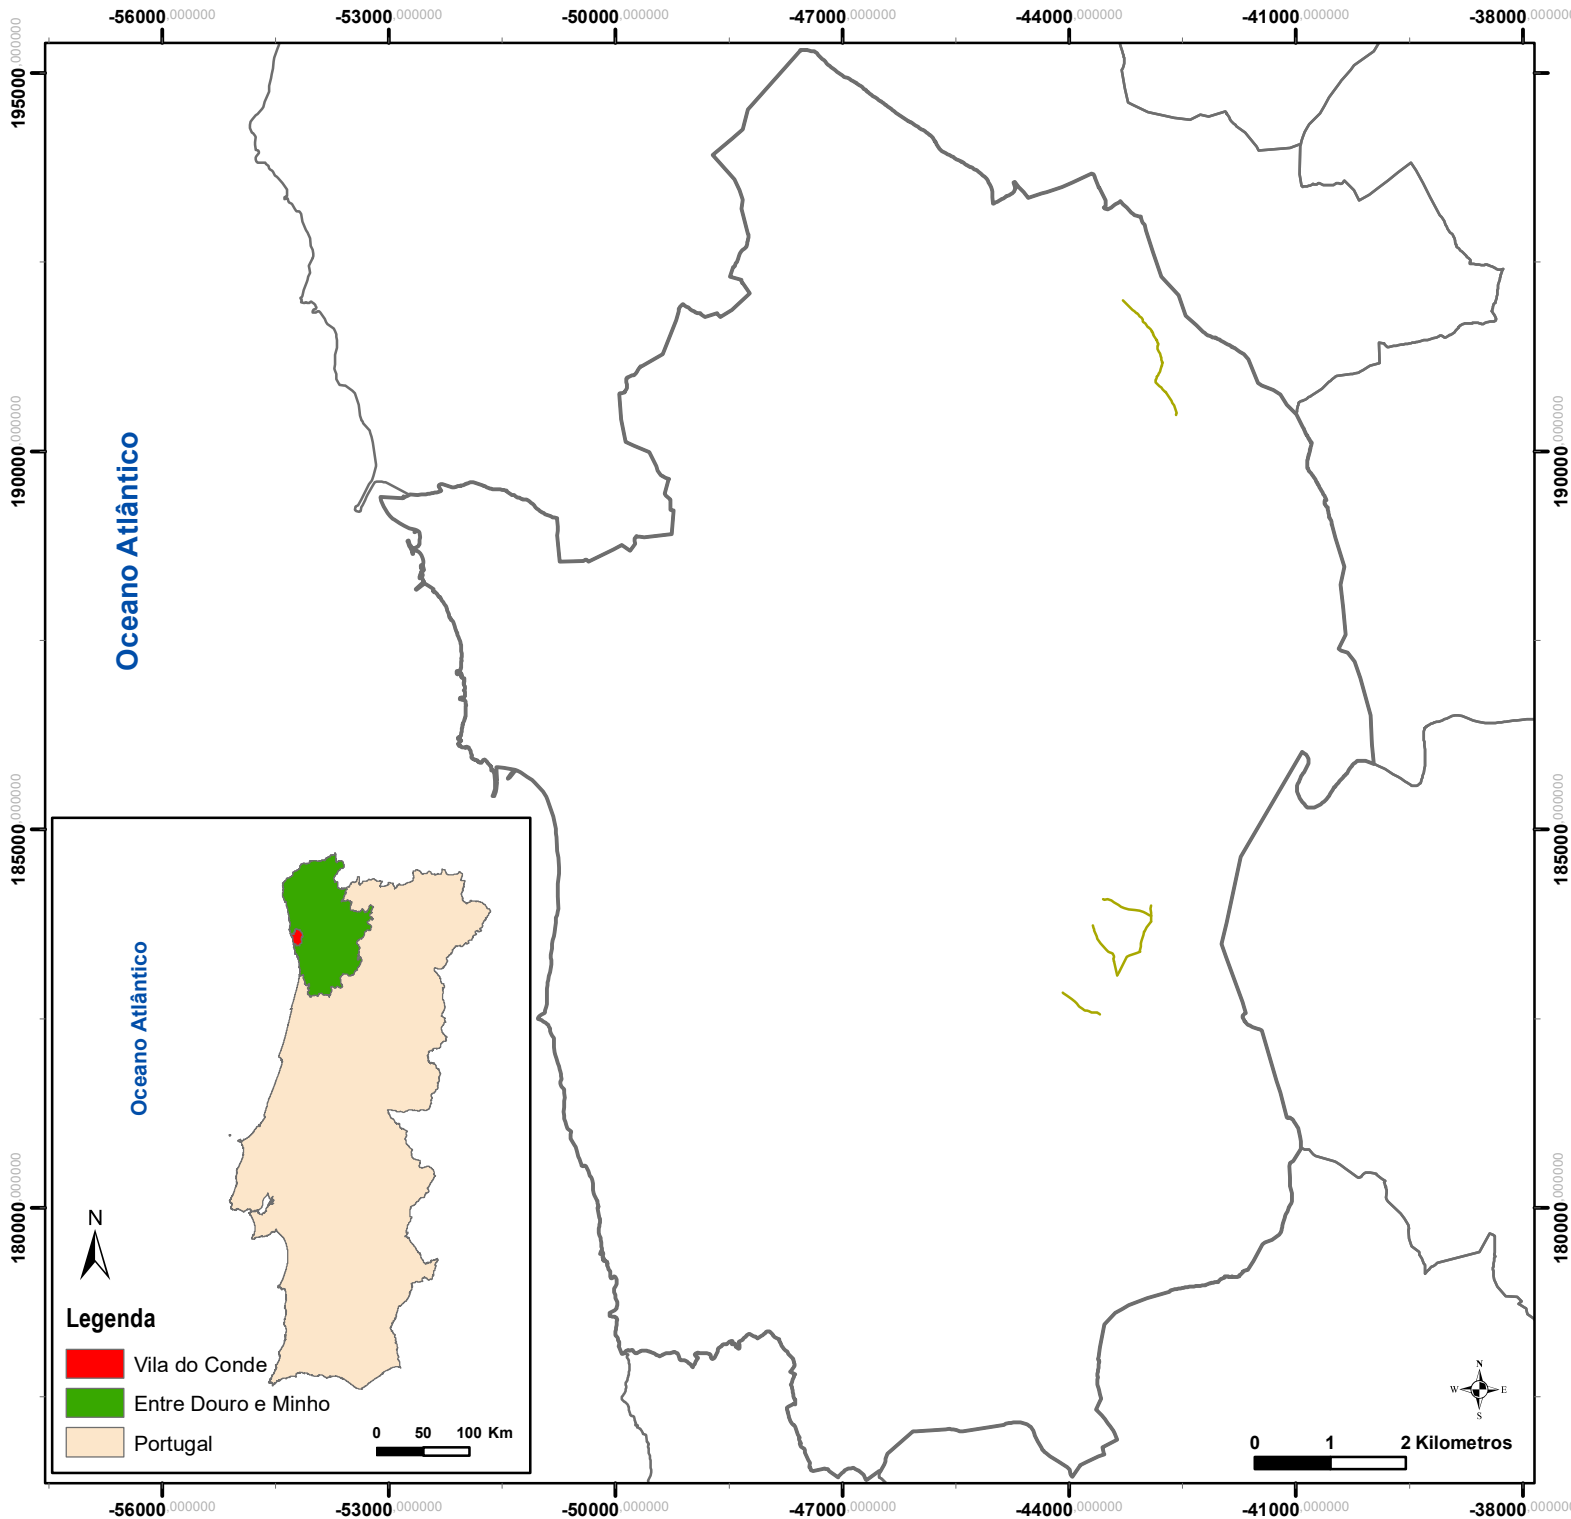

## Legenda

-  C.A.O.P. - 2018
-  Municípios vizinhos

## Rede viária florestal

-  Rede viária complementar  
manutenção, 5 km

Oceano Atlântico

Oceano Atlântico

## Legenda

-  Vila do Conde
-  Entre Douro e Minho
-  Portugal

0 50 100 Km

0 1 2 Kilómetros

Projeção Cartográfica: PT-TM06/ETRS89

Fonte: Câmara Municipal de Vila do Conde

Data de Elaboração: março 2020

Vila do Conde  
Câmara Municipal

Mapa nº 13