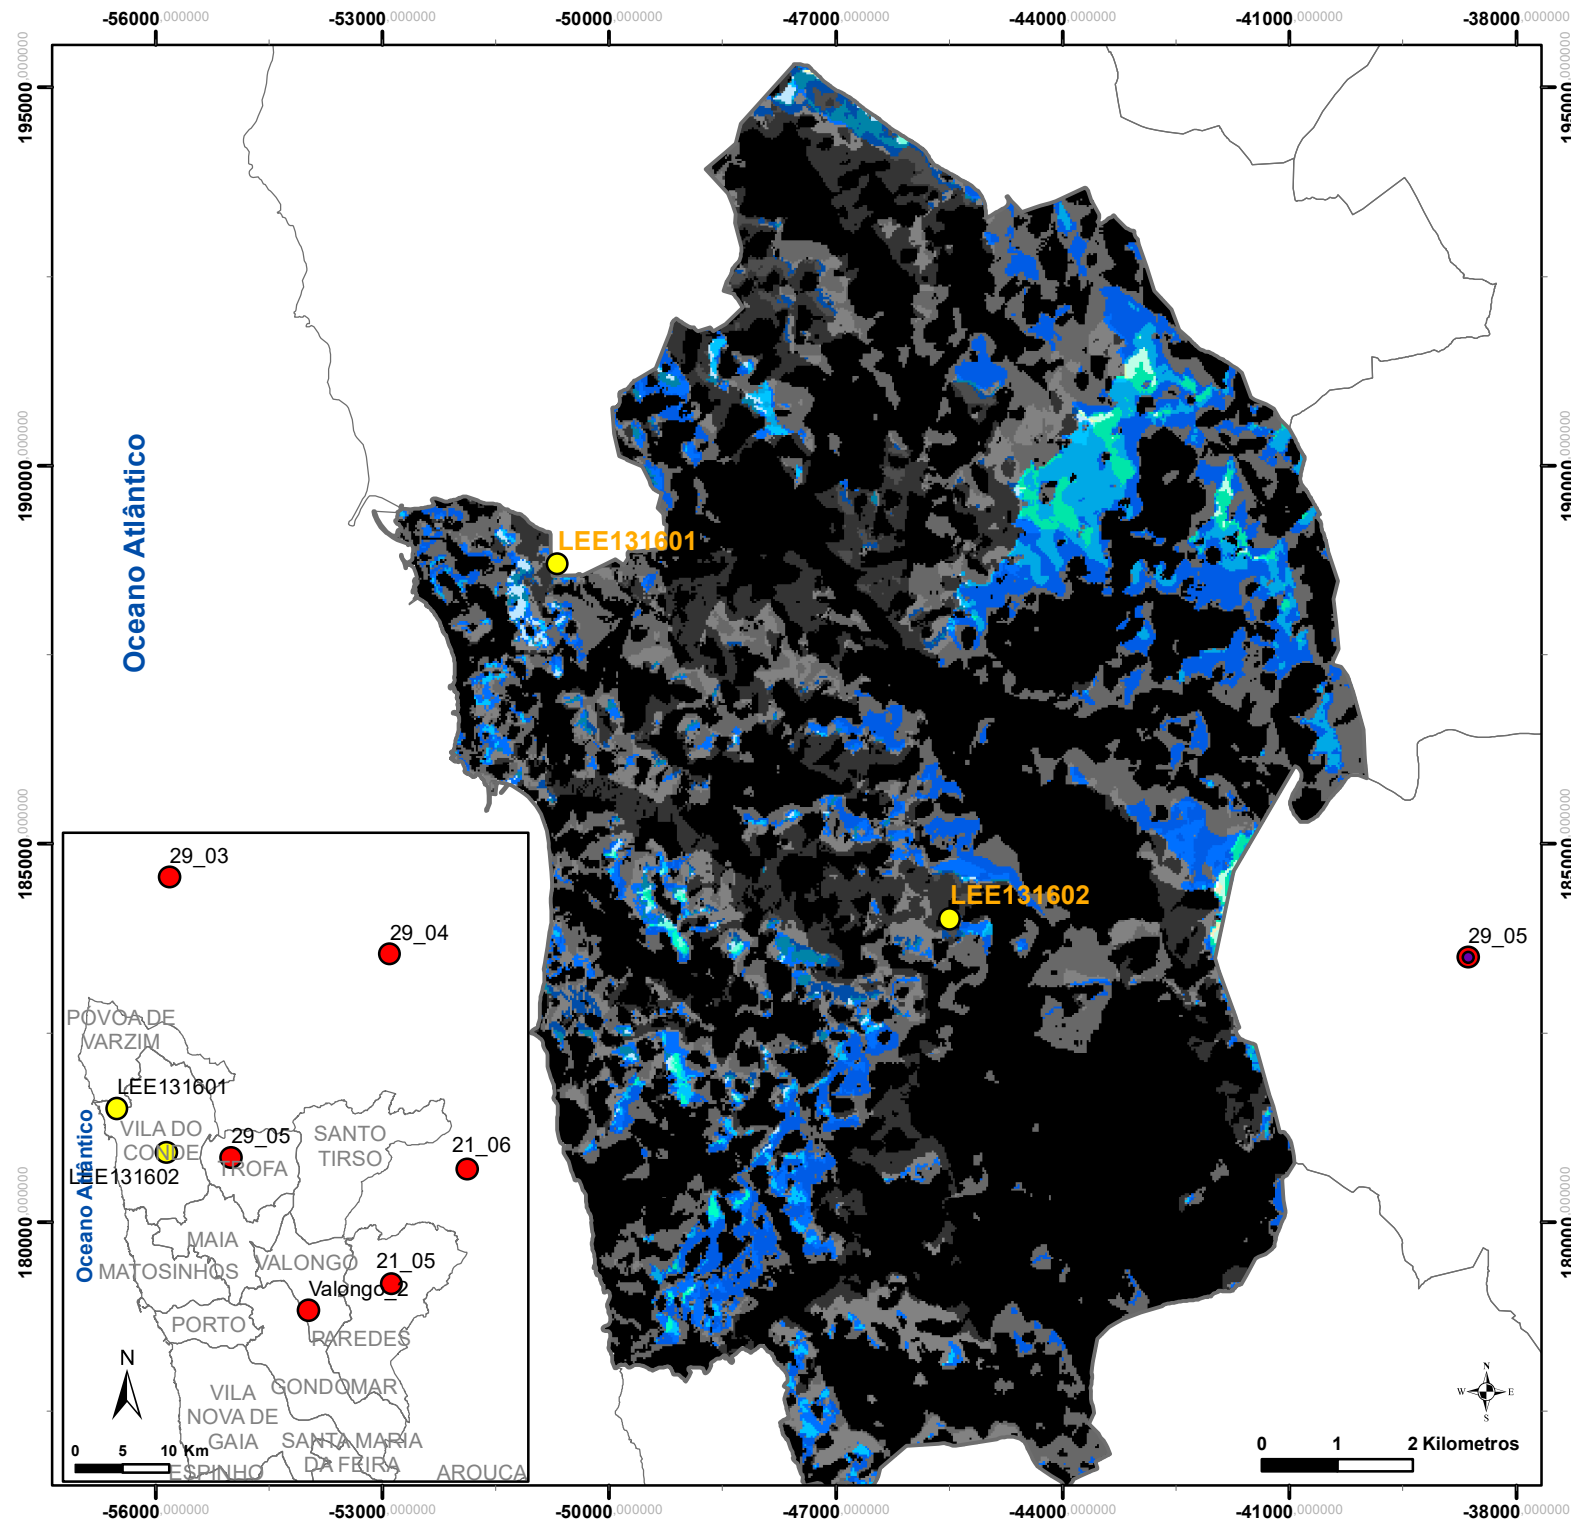

# Intervisibilidades entre Postos de Vigia e Locais Estratégicos de Estacionamento

## Legenda

- C.A.O.P. - 2018
- Municípios vizinhos
- Postos de vigia (PV)
- Locais Estratégicos de Estacionamento (LEE)

## Intervisibilidade

- não visível PV e LEE
- não visível PV e visível por 1 LEE
- não visível PV e visível por 2 LEE
- visível 1 PV e não visível LEE
- visível 1 PV e visível 1 LEE
- visível 1 PV e visível 2 LEE
- visível 2 PV e não visível LEE
- visível 2 PV e visível 1 LEE
- visível 2 PV e visível 2 LEE
- visível 3 PV e não visível LEE
- visível 3 PV e visível 1 LEE
- visível 3 PV e visível 2 LEE
- visível 4 PV e não visível LEE
- visível 4 PV e visível 1 LEE
- visível 4 PV e visível 2 LEE
- visível 5 PV e não visível LEE
- visível 5 PV e visível 1 LEE
- visível 5 PV e visível 2 LEE
- visível 6 PV e não visível LEE
- visível 6 PV e visível 1 LEE

Projecção Cartográfica: PT-TM06/ETRS89

Fonte: Câmara Municipal de Vila do Conde

Data de Elaboração: março 2020

Vila do Conde  
Câmara Municipal

Mapa nº 19