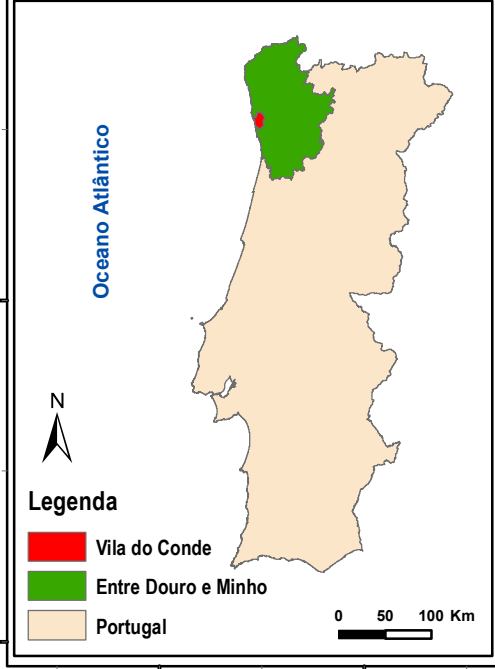

Zonas prioritárias de fiscalização e dissuasão

Legenda

- C.A.O.P. - 2018
- Municípios vizinhos
- Pontos de início (sem causa 711)
- Densidade das ignições
 - Elevada
 - Baixa
- Áreas prioritárias de fiscalização

Legenda

- Vila do Conde
- Entre Douro e Minho
- Portugal

Projecção Cartográfica: PT-TM06/ETRS89

Fonte: Câmara Municipal de Vila do Conde

Data de Elaboração: março 2010

Vila do Conde
Câmara Municipal

Mapa nº 18