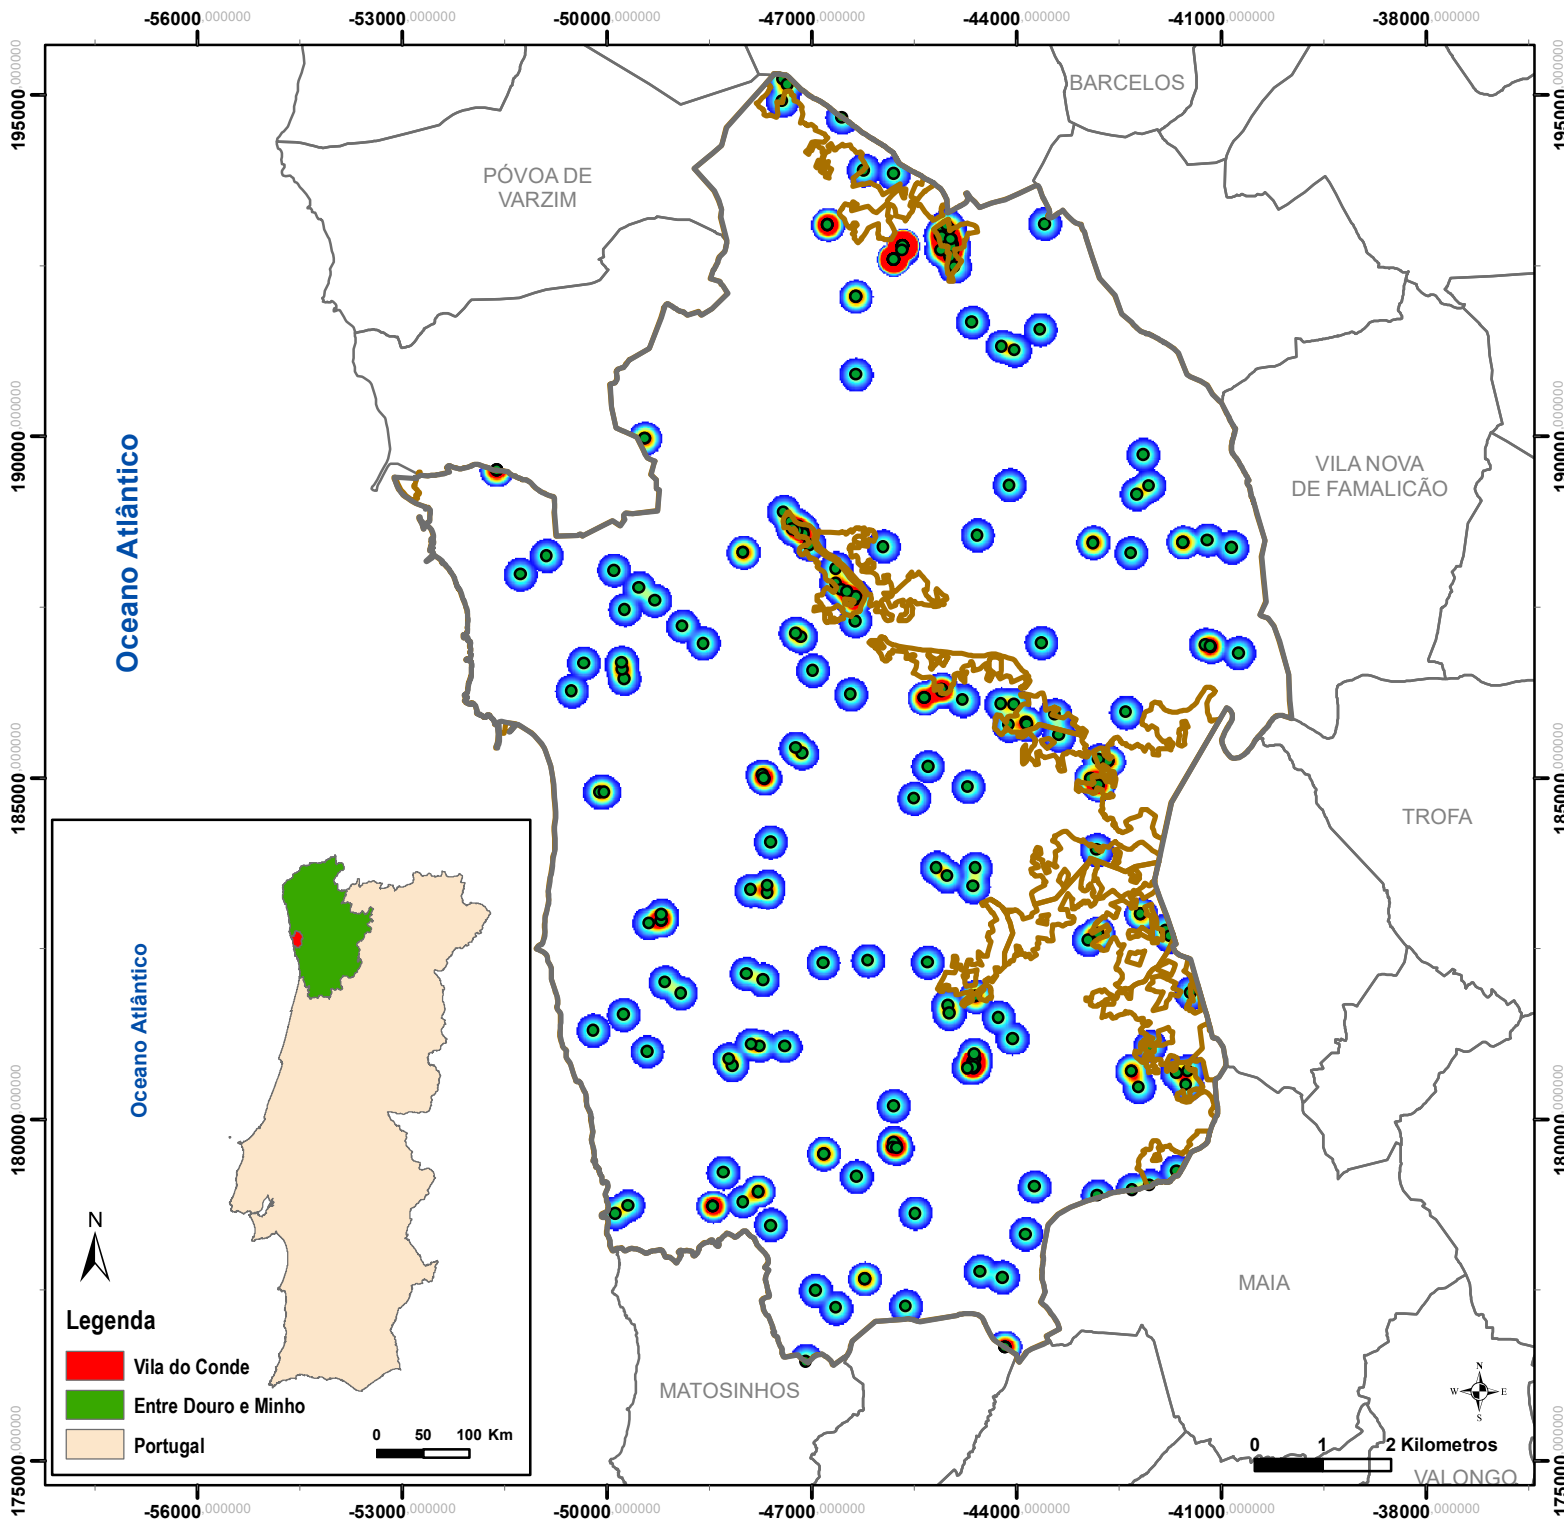

Zonas prioritárias de fiscalização e dissuasão

Legenda

- C.A.O.P. - 2018
- Municípios vizinhos
- Pontos de início (sem causa 711)
- Densidade das ignições
 - Elevada
 - Baixa
- Áreas prioritárias de fiscalização

Legenda

- Vila do Conde
- Entre Douro e Minho
- Portugal

Projecção Cartográfica: PT-TM06/ETRS89

Fonte: Câmara Municipal de Vila do Conde

Data de Elaboração: março 2010

Vila do Conde
Câmara Municipal

Mapa nº 18