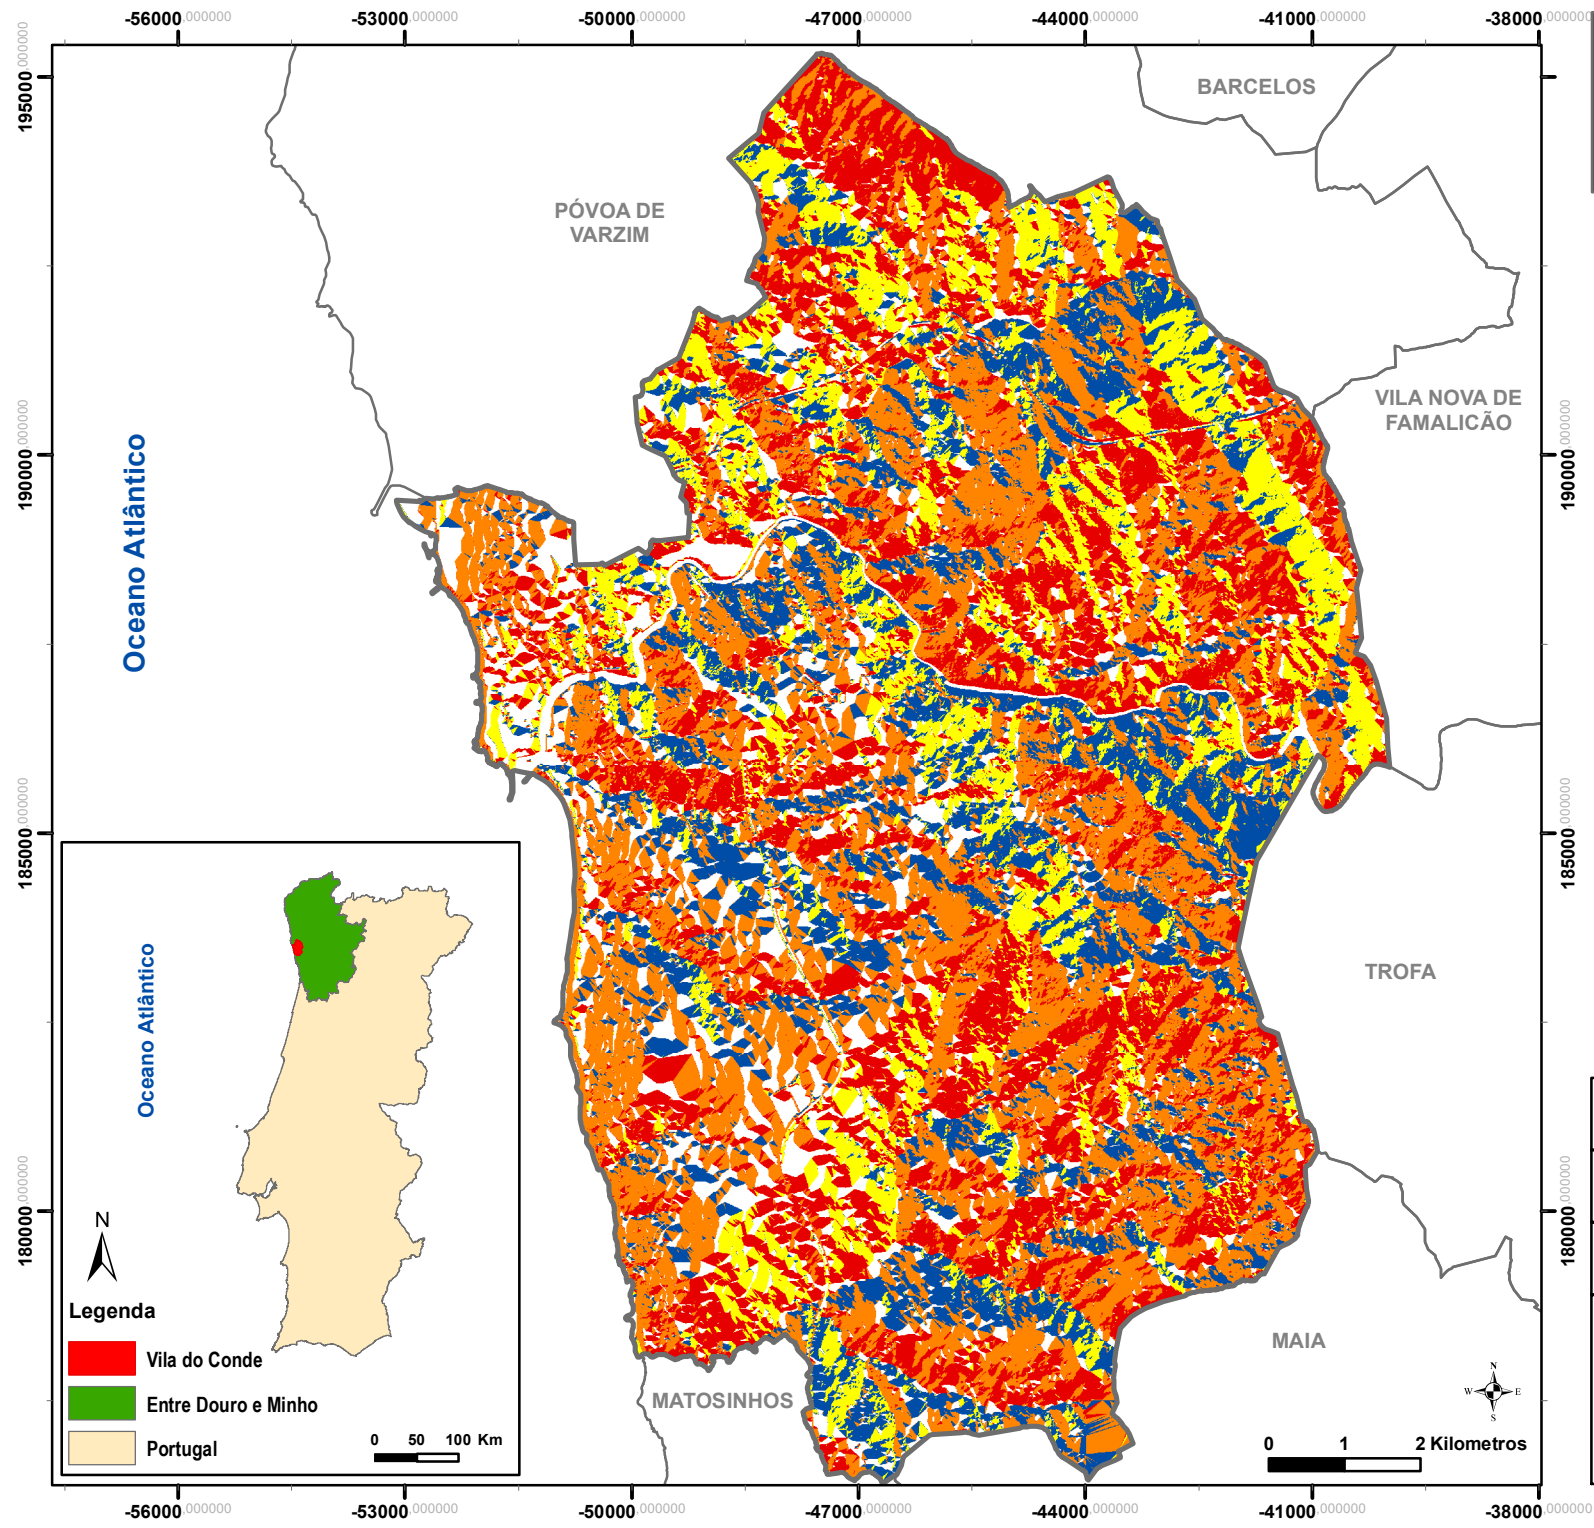

Exposição das Vertentes

Legenda

Exposição das Vertentes

Quadrante

- Plano
- Norte
- Este
- Sul
- Oeste

- Município Vila do Conde
- Municípios Vizinhos

Legenda

- Vila do Conde
- Entre Douro e Minho
- Portugal

0 50 100 Km

Projecção Cartográfica: PT-TM06/ETRS89

Fonte: Câmara Municipal de Vila do Conde

Data de Elaboração: Março 2020

Mapa n.º 4