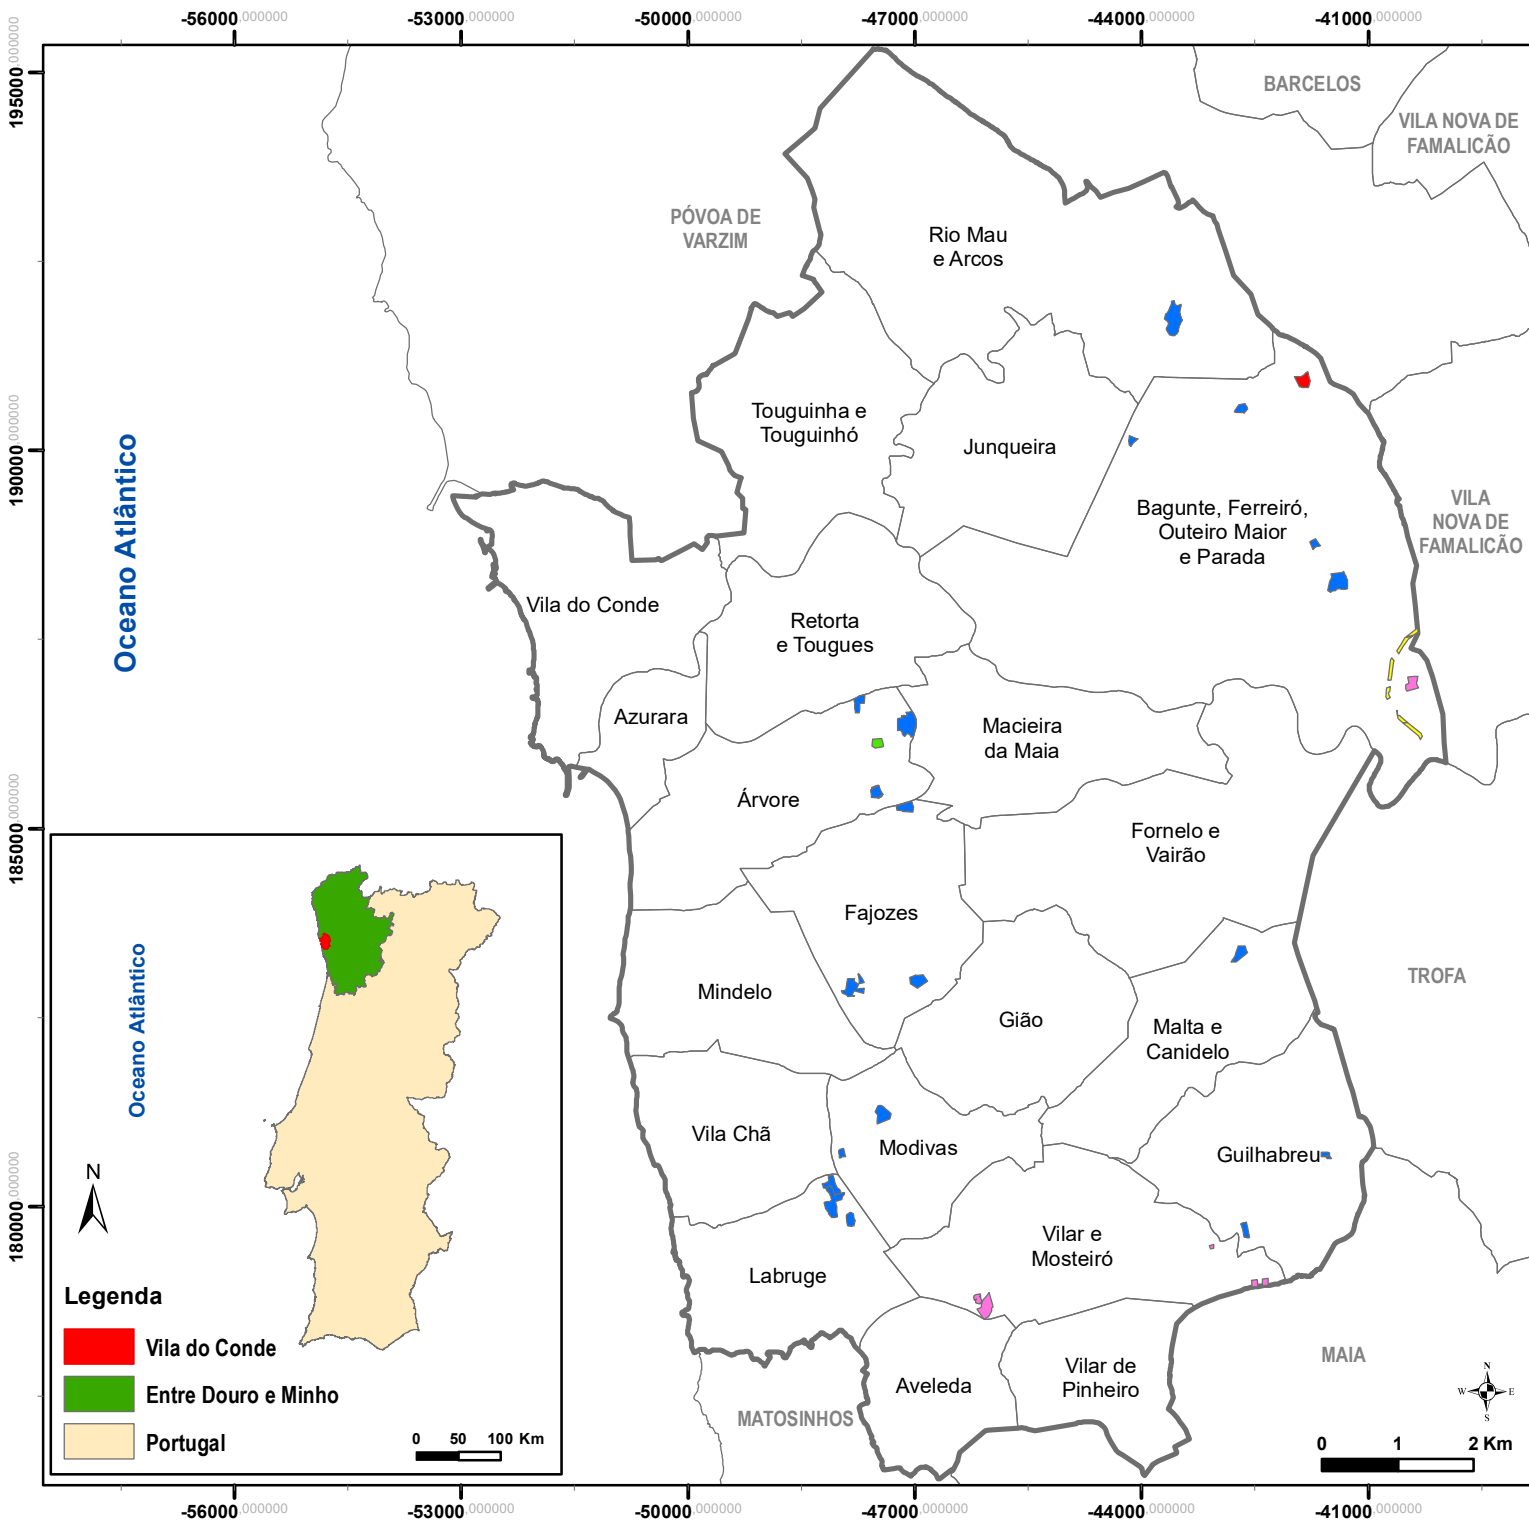

Projetos de Arborização

Legenda

Projetos de arborização

Entidade gestora

- António Tiago Fernando Monteiro
- Henriques Dinis Pinto da Silva
- José Eduardo Mendes Afonso | IFADAP
- Portucalea - Associação Florestal do Grande Porto
- REN

- Freguesias
- Município de Vila do Conde
- Municípios vizinhos

Projecção Cartográfica: PT-TM06/ETRS89

Fonte: Câmara Municipal de Vila do Conde

Data de Elaboração: Março 2020

Vila do Conde

Mapa nº 14

Oceano Atlântico

Oceano Atlântico

Legenda

- Vila do Conde
- Entre Douro e Minho
- Portugal

0 50 100 Km

0 1 2 Km