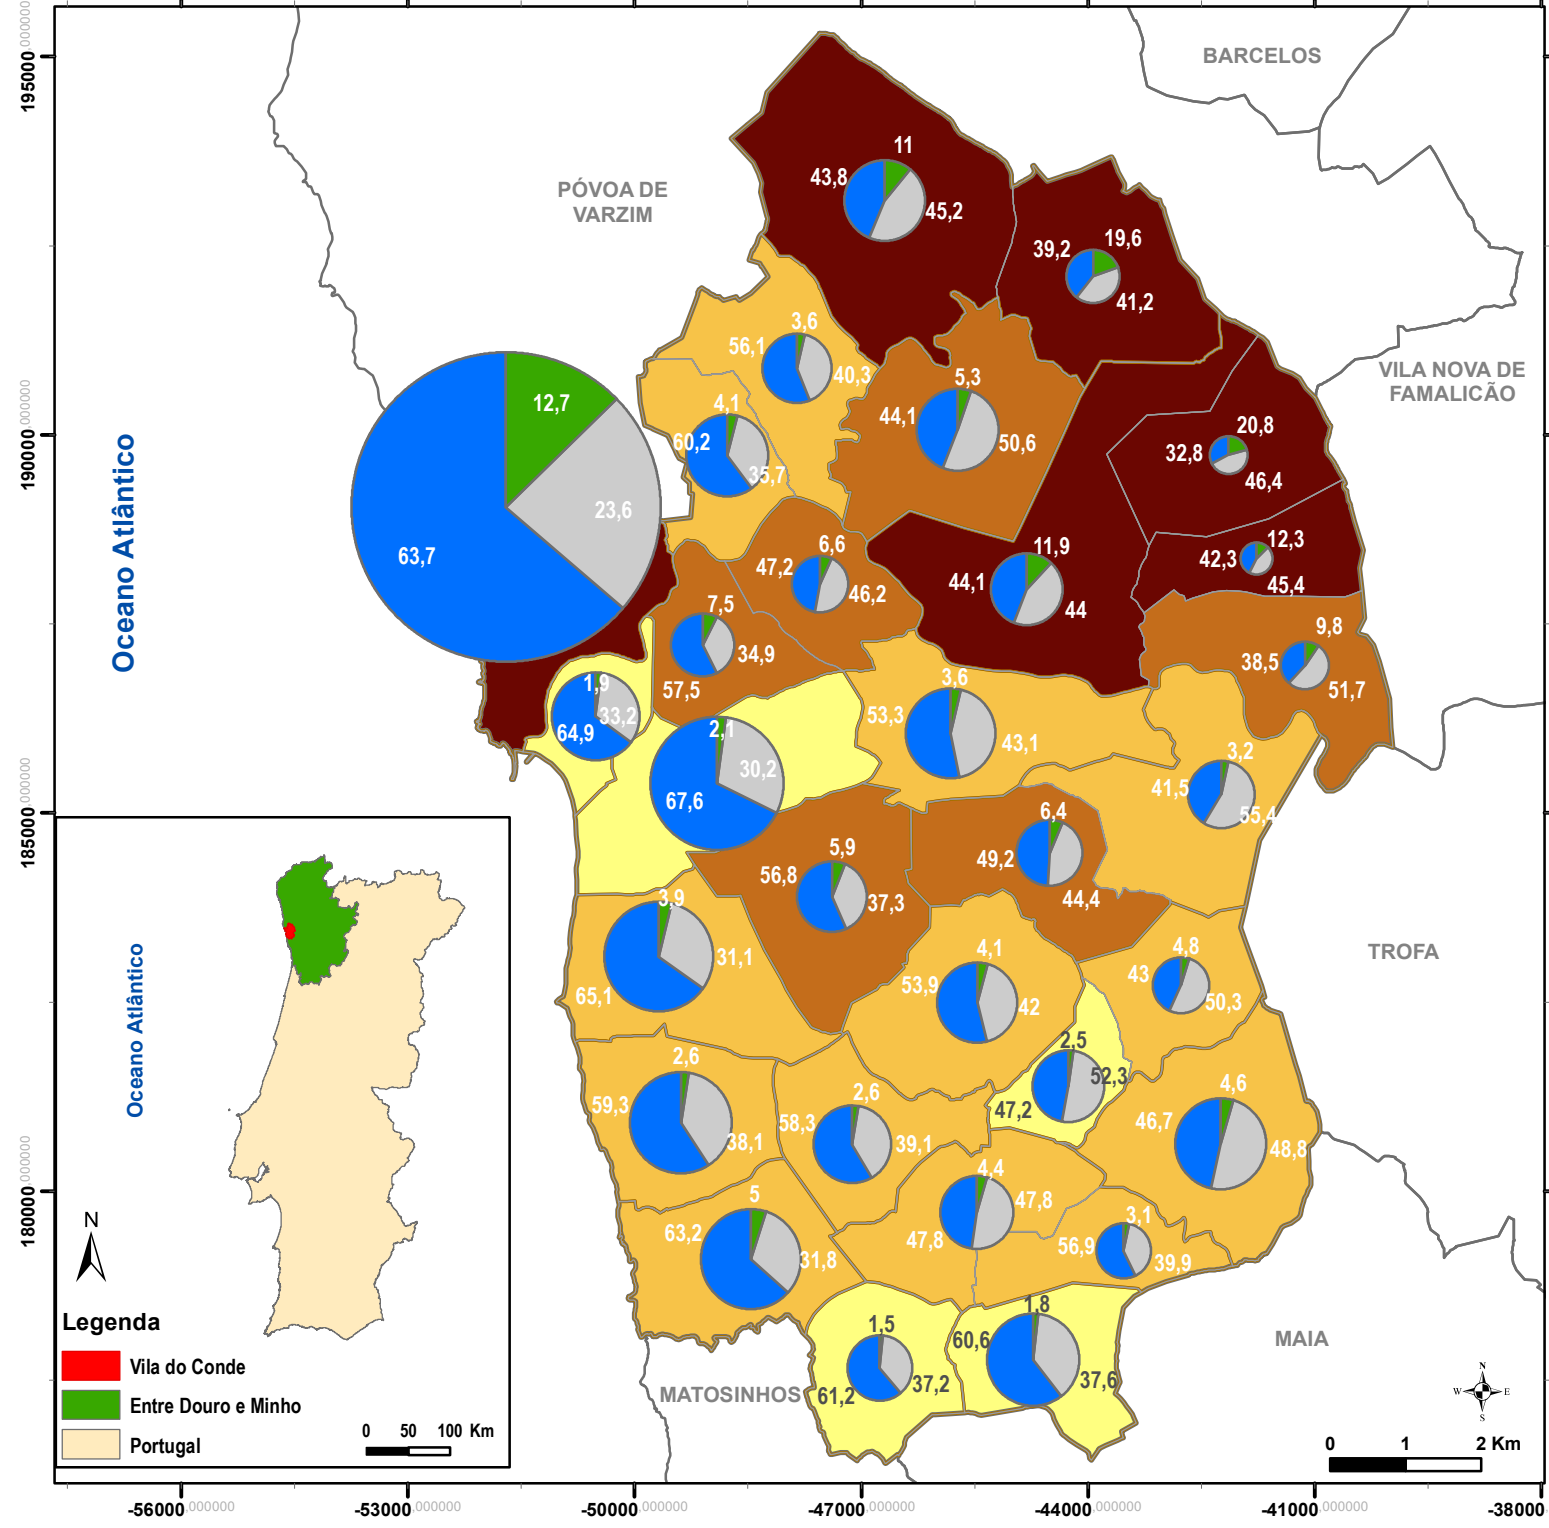

# População Empregada por Setores de Atividade em 2011

## Legenda

População empregada por setores de atividade

- Setor primário
- Setor secundário
- Setor terciário

Peso do setor primário na população empregada

- 1,5% - 2,5%
- 2,6% - 5%
- 5,1% - 10%
- 10,1% - 13,7%

- Freguesias 2012
- Freguesias 2013
- Município Vila do Conde
- Municípios Vizinhos

Projecção Cartográfica: PT-TM06/ETRS89

Fonte: Câmara Municipal de Vila do Conde

Data de Elaboração: Março 2020

Mapa n.º 8

## Legenda

- Vila do Conde
- Entre Douro e Minho
- Portugal