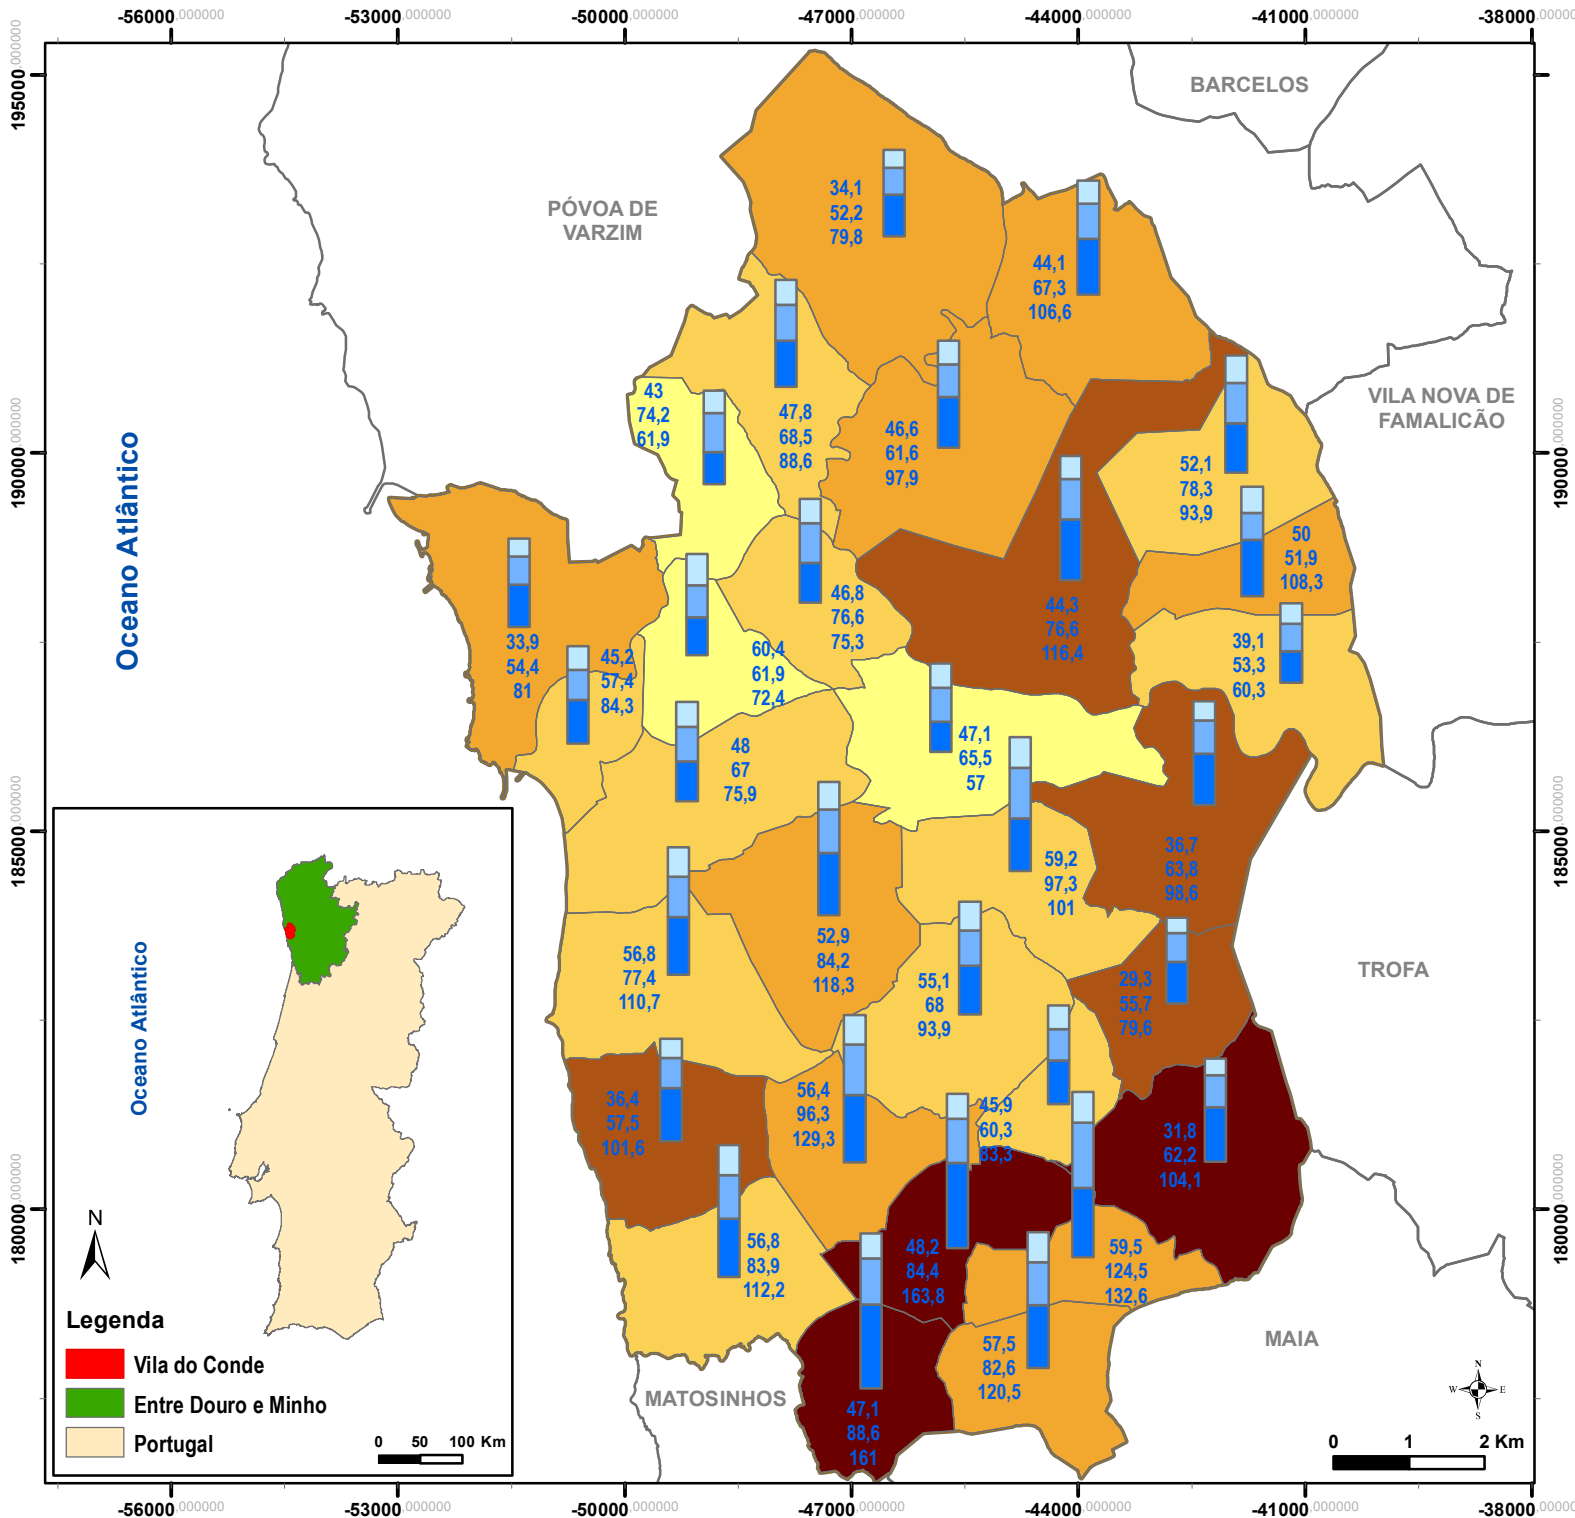

Índice de Envelhecimento em 1991, 2001 e 2011 e Variação entre 1991 e 2011

Legenda

Índice de Envelhecimento

1991

2001

2011

Variação do Índice de Envelhecimento (%)

19,8 - 50,0

50,1 - 100,0

100,1 - 150,0

150,1 - 200,0

200,1 - 242,1

Freguesias 2012

Freguesias 2013

Município Vila do Conde

Municípios Vizinhos

Projecção Cartográfica: PT-TM06/ETRS89

Fonte: Câmara Municipal de Vila do Conde

Data de Elaboração: Março 2020

Mapa n.º 7