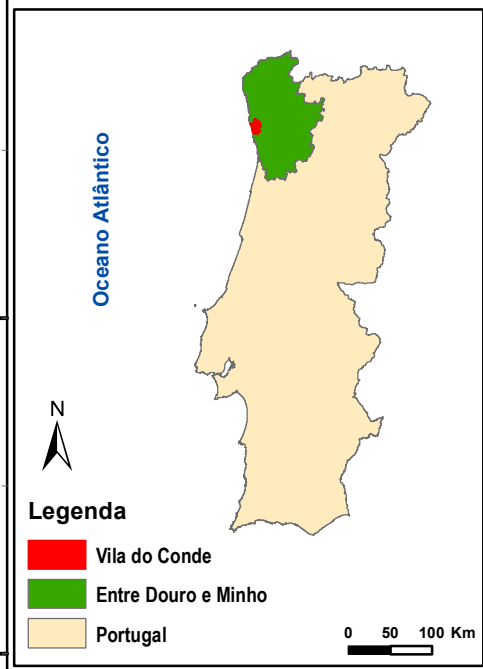

- Legenda**
- Vila do Conde
  - Entre Douro e Minho
  - Portugal

Projeção Cartográfica: PT-TM06/ETRS89	
Fonte: Câmara Municipal de Vila do Conde	
Data de Elaboração: Março 2020	
<p>Vila do Conde</p>	<h2>Mapa nº 15</h2>