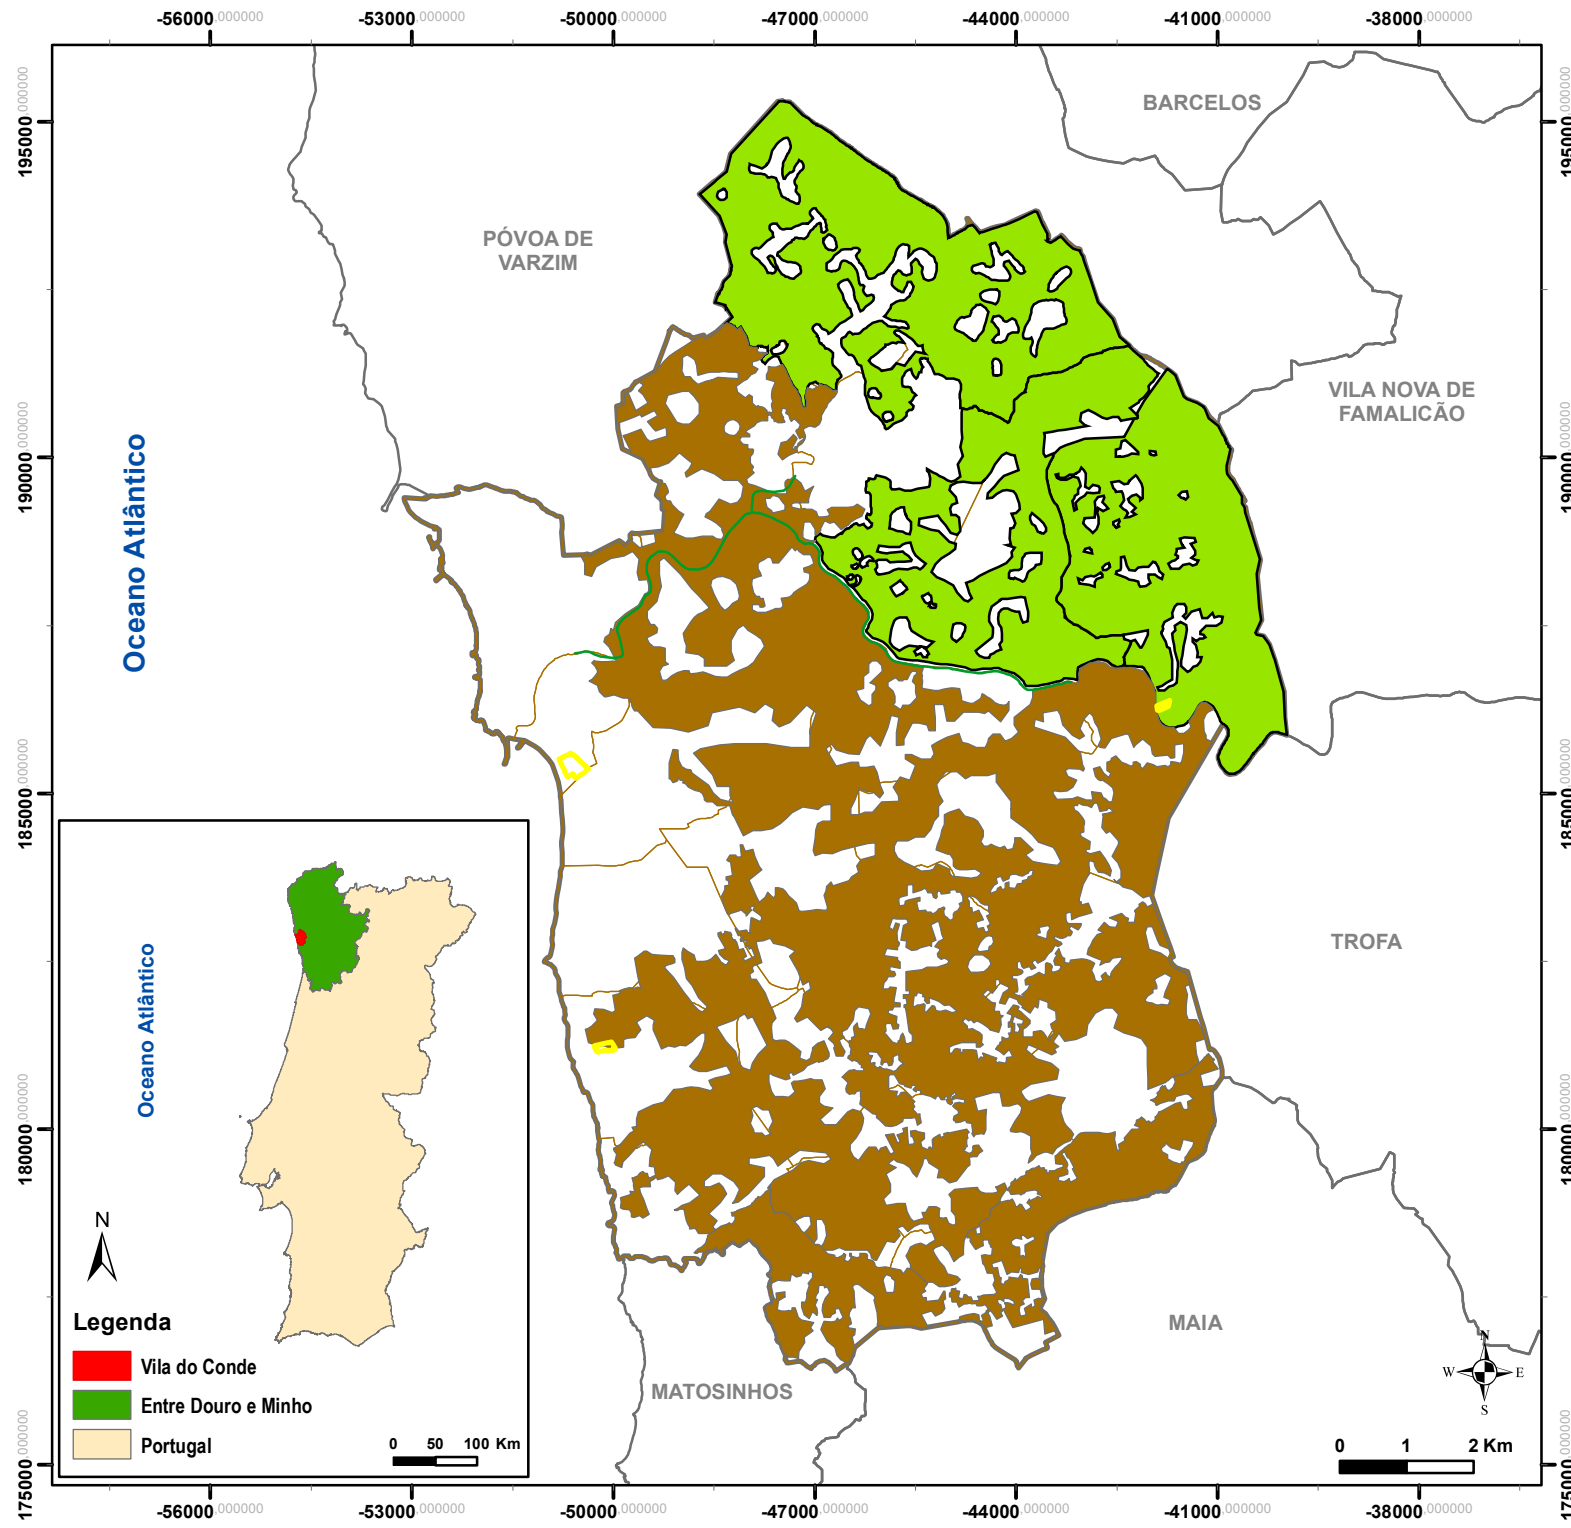

# Equipamentos florestais de recreio, zonas de caça e pesca

- Legenda**
- ConcesPesca
  - Zonas de Caça**
  - Associativa
  - Municipal
  - ParquesCampismo
  - Freguesias
  - Município Vila do Conde
  - Municípios Vizinhos

- Legenda**
- Vila do Conde
  - Entre Douro e Minho
  - Portugal

Projeção Cartográfica: PT-TM06/ETRS89	
Fonte: Câmara Municipal de Vila do Conde	
Data de Elaboração: Março 2020	
<p>Vila do Conde</p>	<h2>Mapa nº 15</h2>