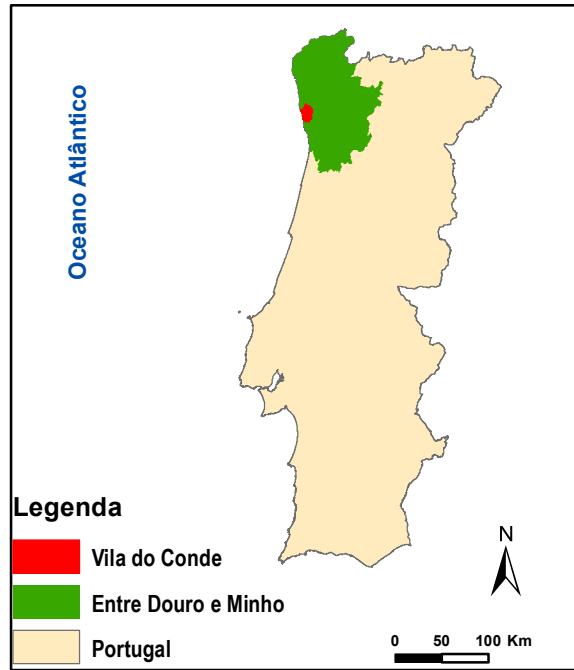

Enquadramento Geográfico

Projeção Cartográfica: PT-TM06/ETRS89

Fonte: Câmara Municipal de Vila do Conde

Data de Elaboração: Março 2020

Mapa n.º 1