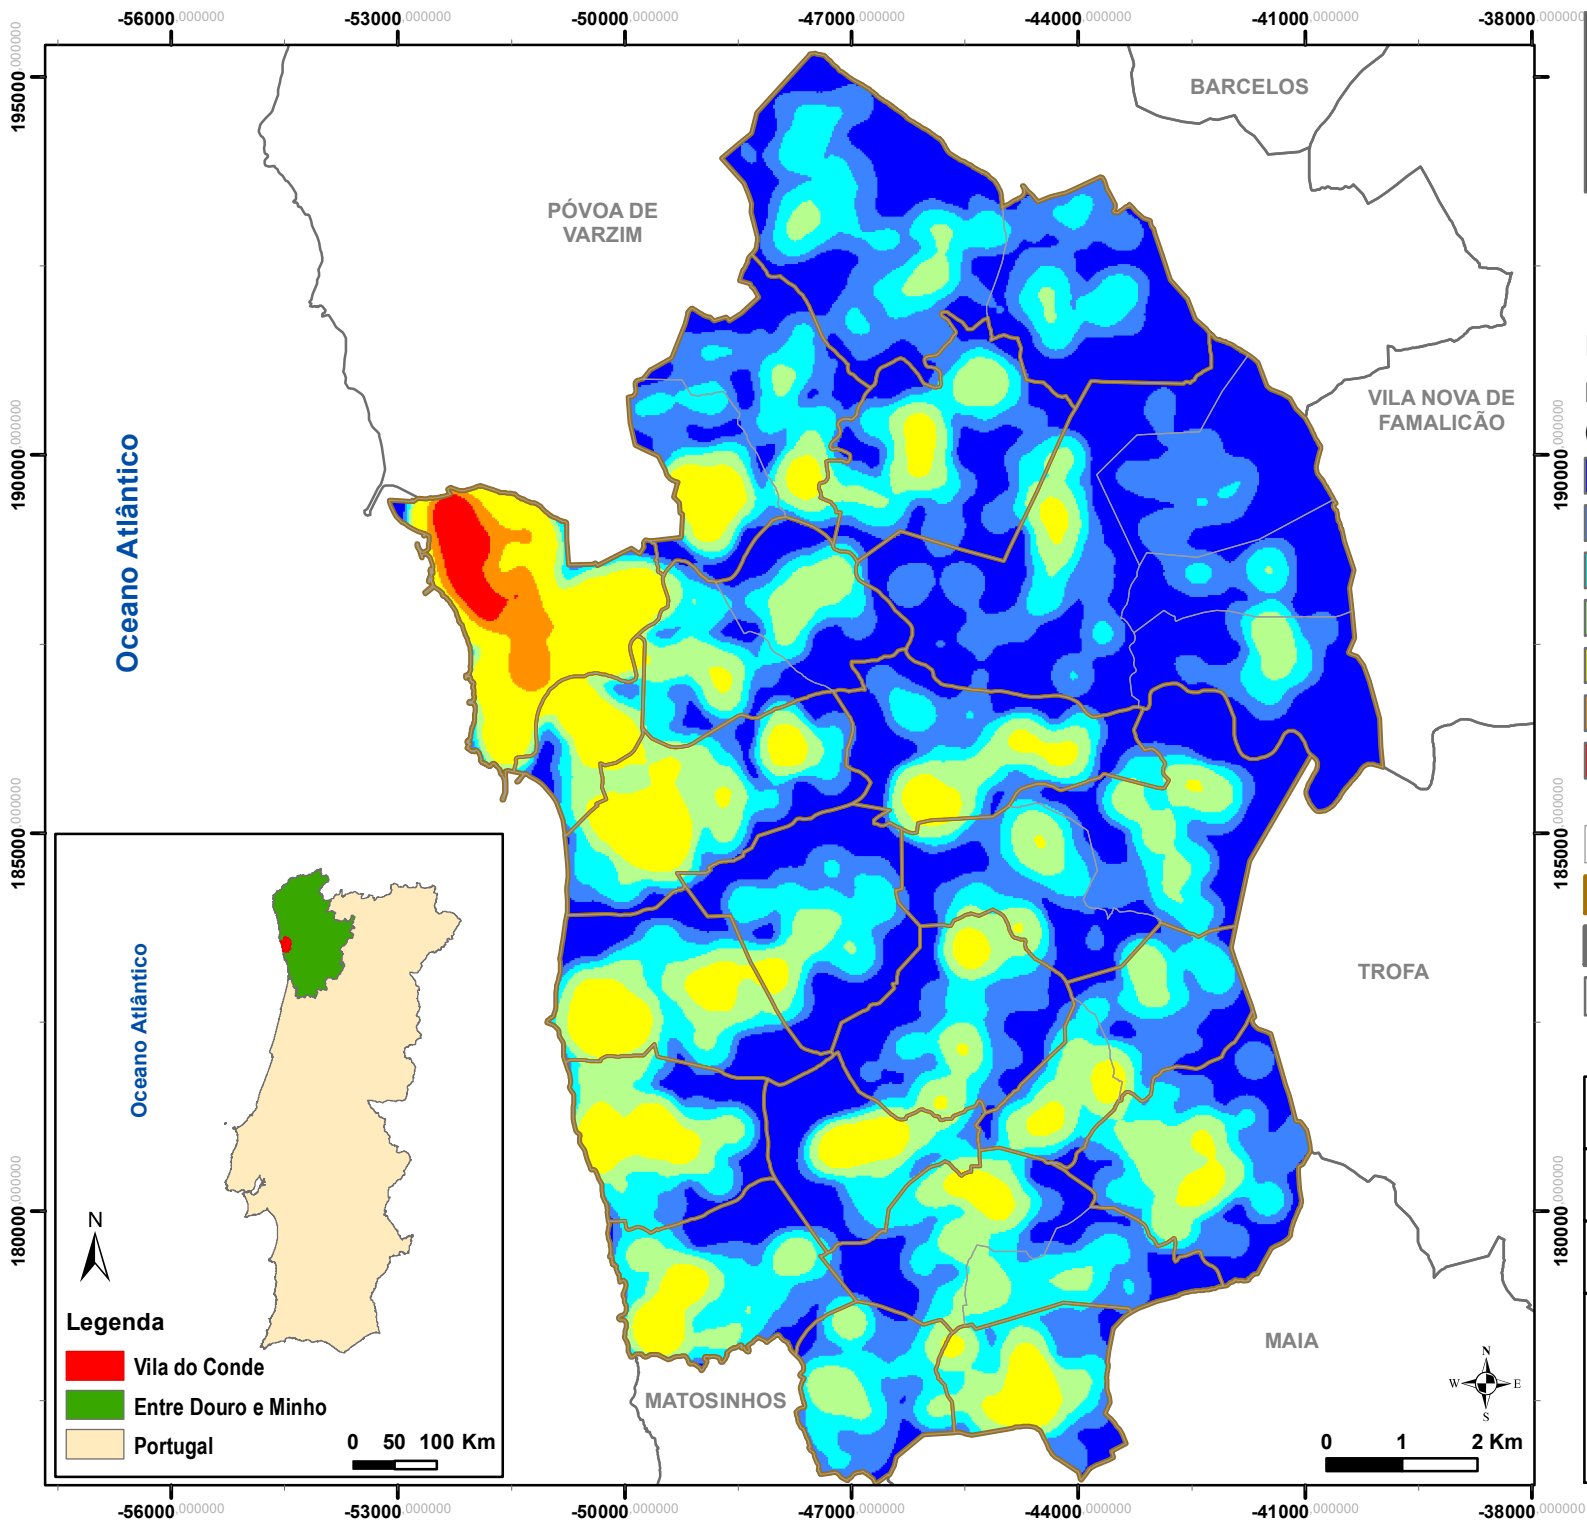

Densidade Populacional

Legenda

Densidade Populacional
(hab./ Km2)

Projecção Cartográfica: PT-TM06/ETRS89

Fonte: Câmara Municipal de Vila do Conde

Data de Elaboração: Março 2020

Vila do Conde

Mapa nº 6a

Oceano Atlântico

TROFA

MAIA

PÓVOA DE
VARZIM

BARCELOS

VILA NOVA DE
FAMALICÃO

MATOSINHOS

Legenda

0 50 100 Km

0 1 2 Km

-56000,000000 -53000,000000 -50000,000000 -47000,000000 -44000,000000 -41000,000000 -38000,000000

180000,000000

180000,000000

185000,000000

190000,000000

195000,000000