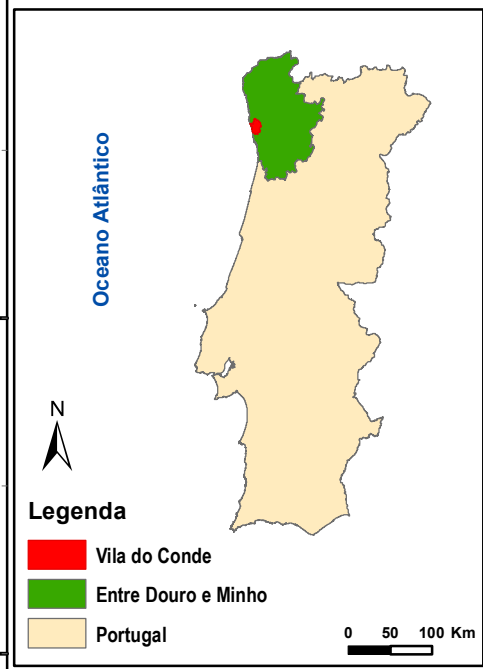

<b>Projeção Cartográfica: PT-TM06/ETRS89</b>	
<b>Fonte: Câmara Municipal de Vila do Conde</b>	
<b>Data de Elaboração: Março 2020</b>	
 Vila do Conde <small>Município do Condado</small>	<h2>Mapa nº 15</h2>