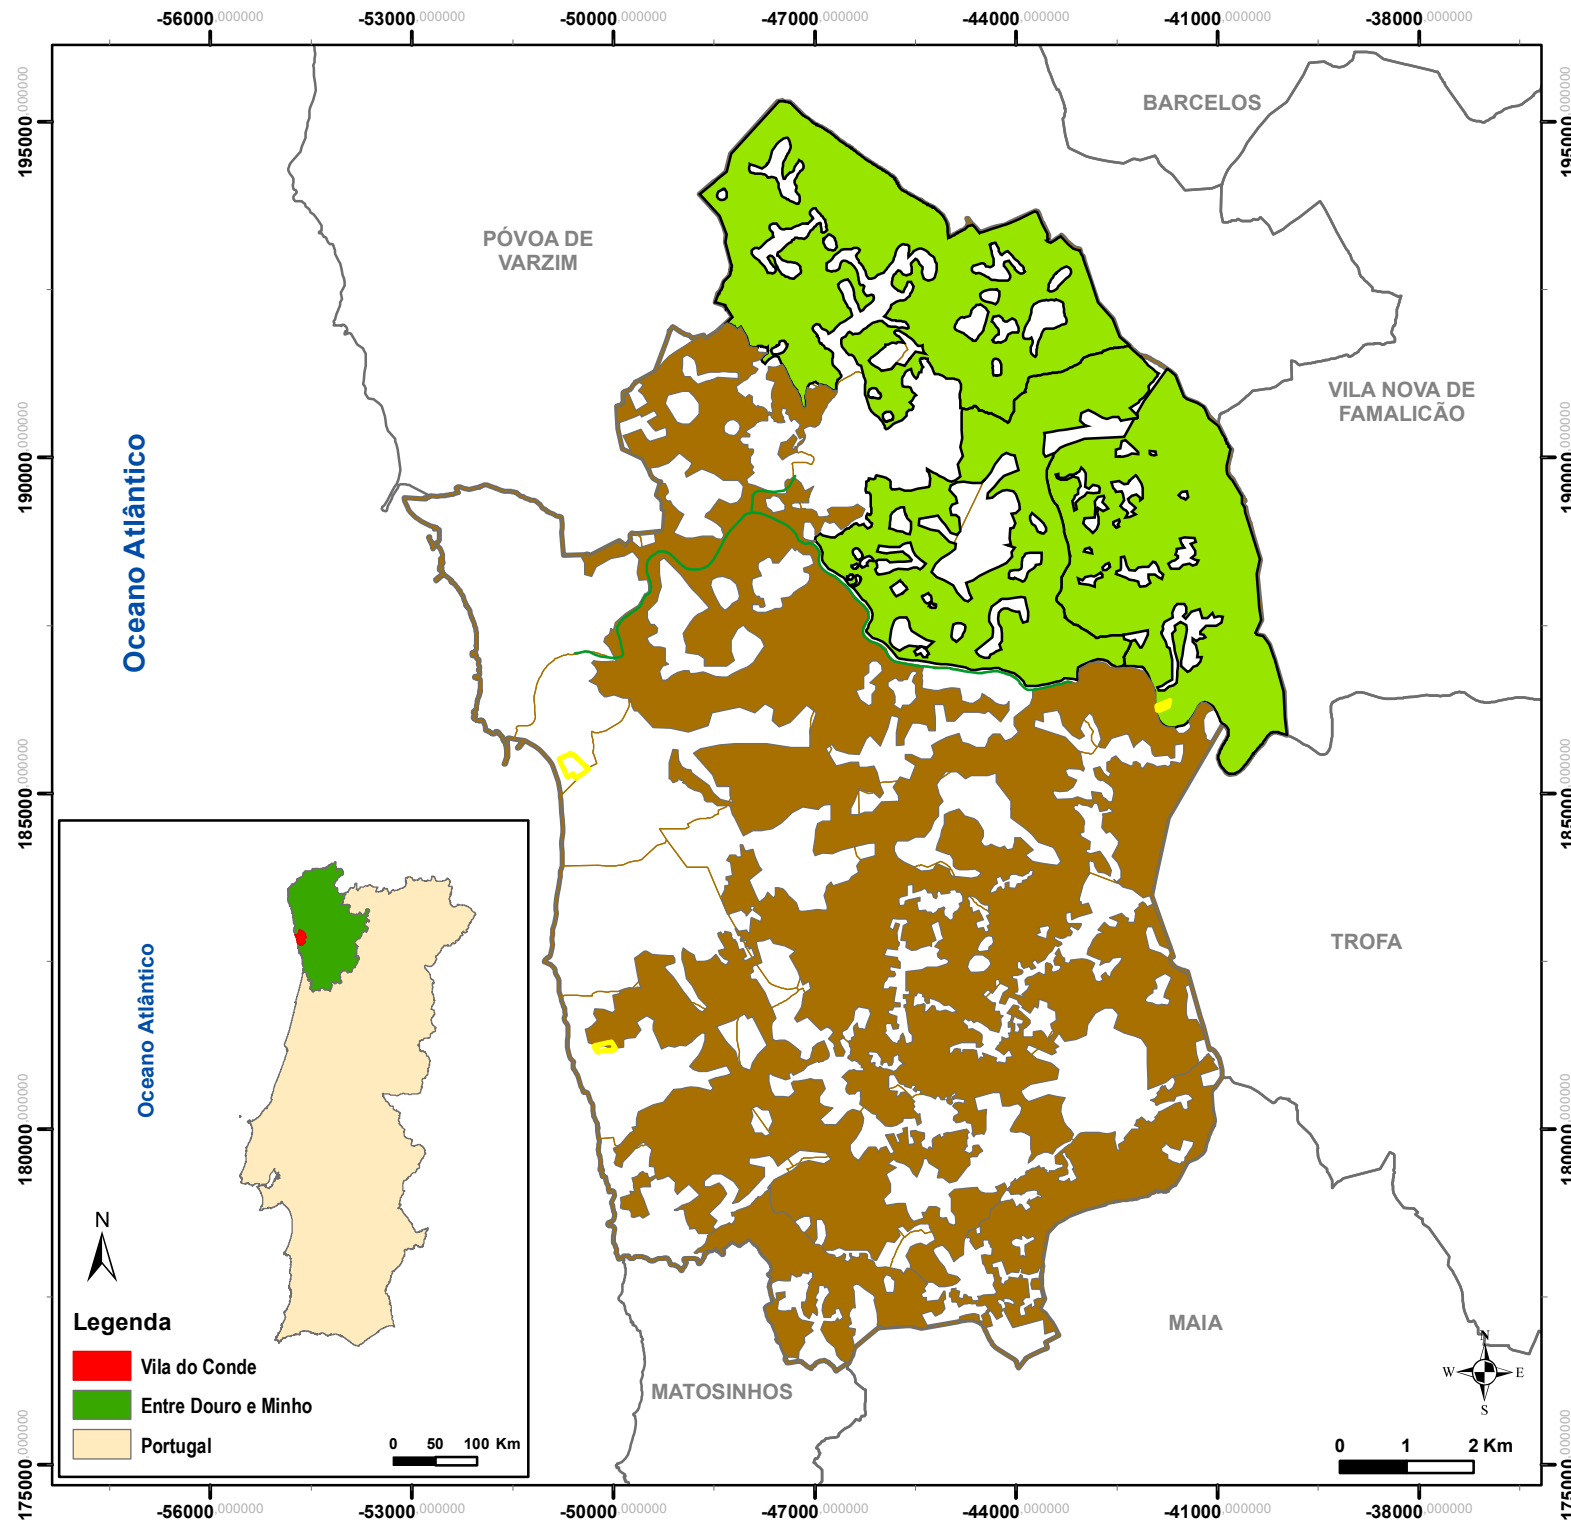

# Equipamentos florestais de recreio, zonas de caça e pesca

- Legenda**
-  ConcesPesca
  - Zonas de Caça**
    -  Associativa
    -  Municipal
  - Equipamentos de recreio**
    -  ParquesCampismo
    -  Freguesias
    -  Município Vila do Conde
    -  Municípios Vizinhos

<b>Projeção Cartográfica: PT-TM06/ETRS89</b>	
<b>Fonte: Câmara Municipal de Vila do Conde</b>	
<b>Data de Elaboração: Março 2020</b>	
 Vila do Conde <small>Município do Condado</small>	<h2>Mapa nº 15</h2>