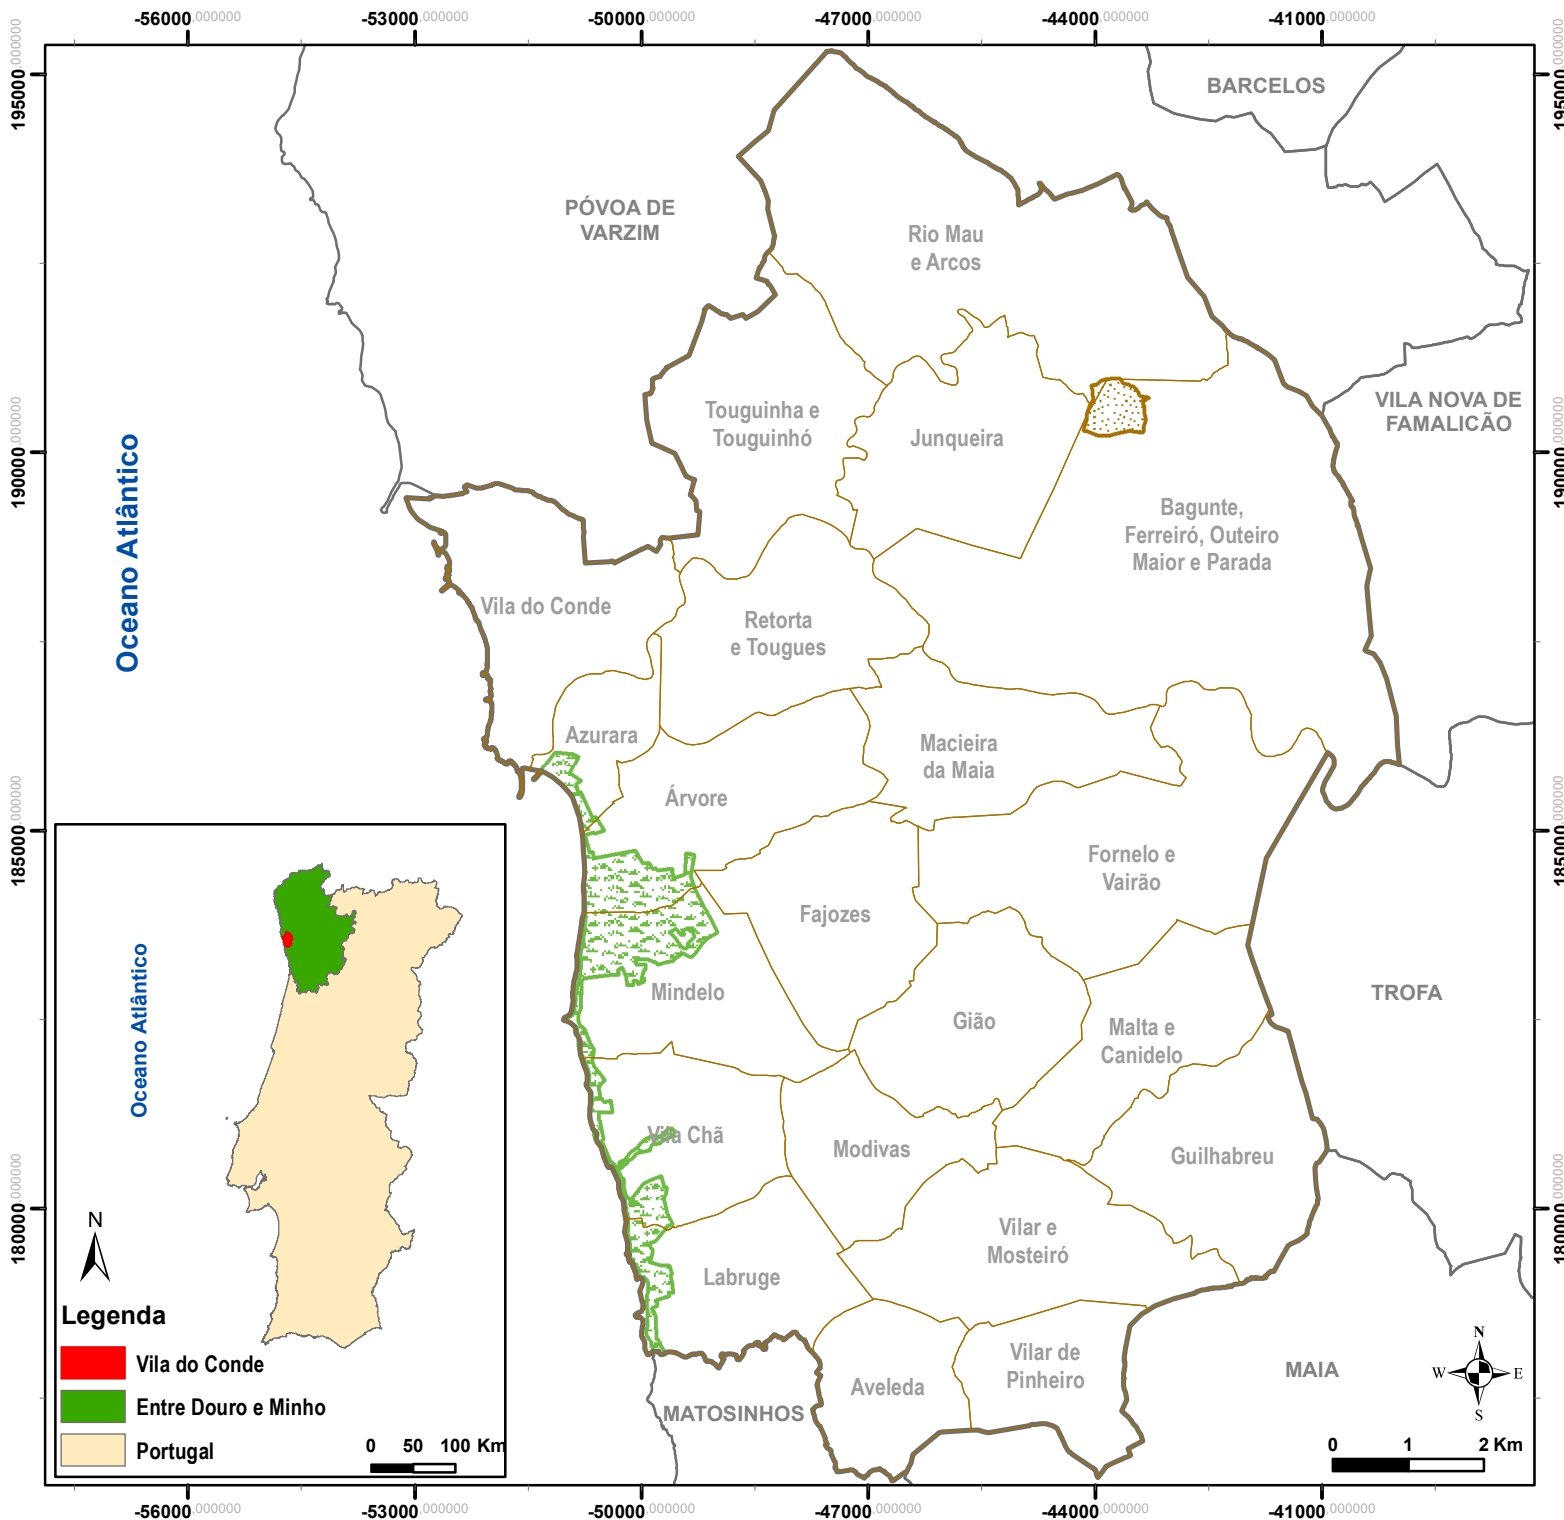

Áreas Protegidas

Legenda

-  PPLVC e ROM
-  Cidade de Bagunte
-  Freguesias
-  Município Vila do Conde
-  Municípios Vizinhos

Projecção Cartográfica: PT-TM06/ETRS89

Fonte: Câmara Municipal de Vila do Conde

Data de Elaboração: Março 2020

Vila do Conde

Mapa nº 13

Oceano Atlântico

Oceano Atlântico

Legenda

-  Vila do Conde
-  Entre Douro e Minho
-  Portugal

0 50 100 Km

0 1 2 Km

-56000.000000 -53000.000000 -50000.000000 -47000.000000 -44000.000000 -41000.000000

195000.000000
190000.000000
185000.000000
180000.000000