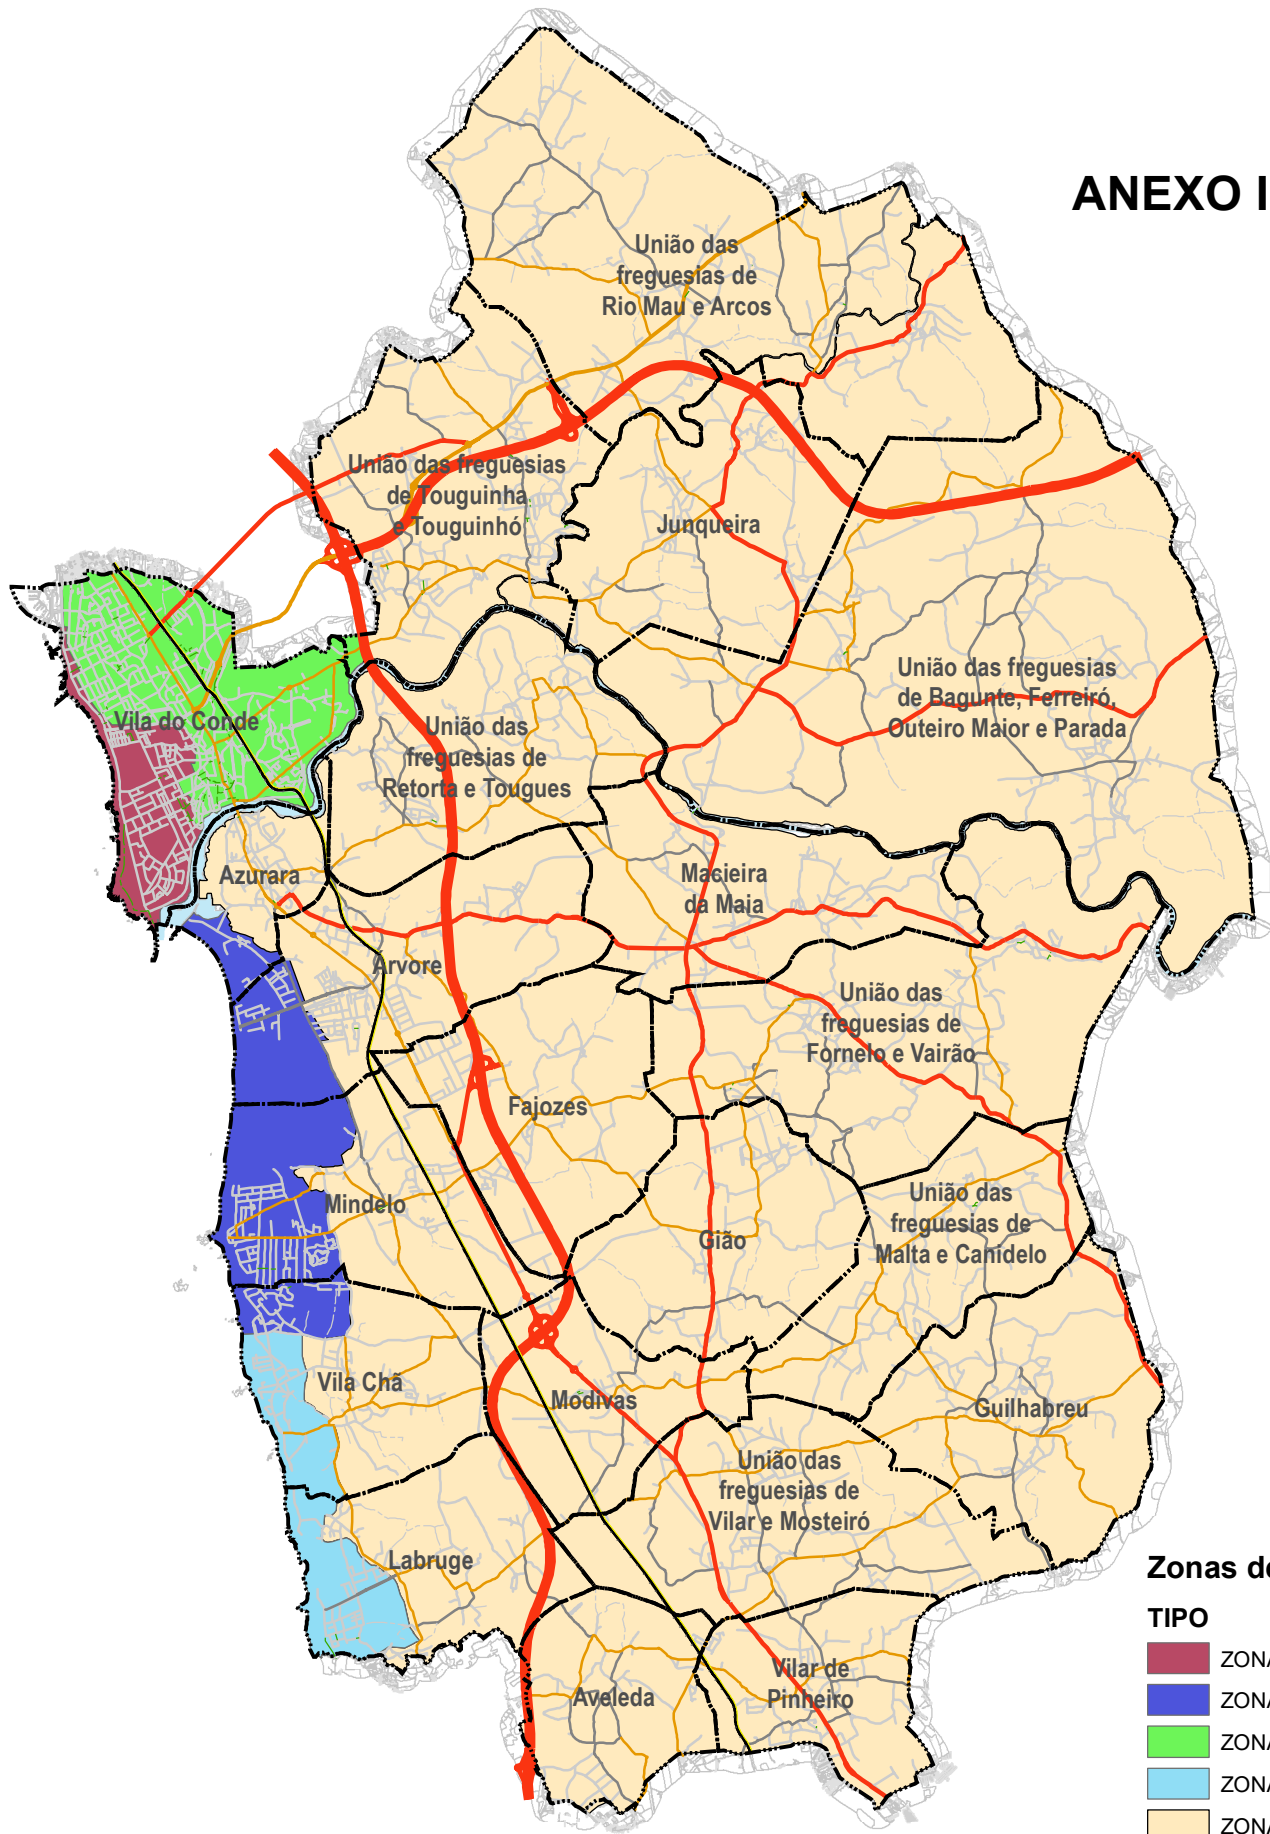

# ANEXO I

Câmara Municipal de Vila do Conde

Data: julho, 2020

1:80 000